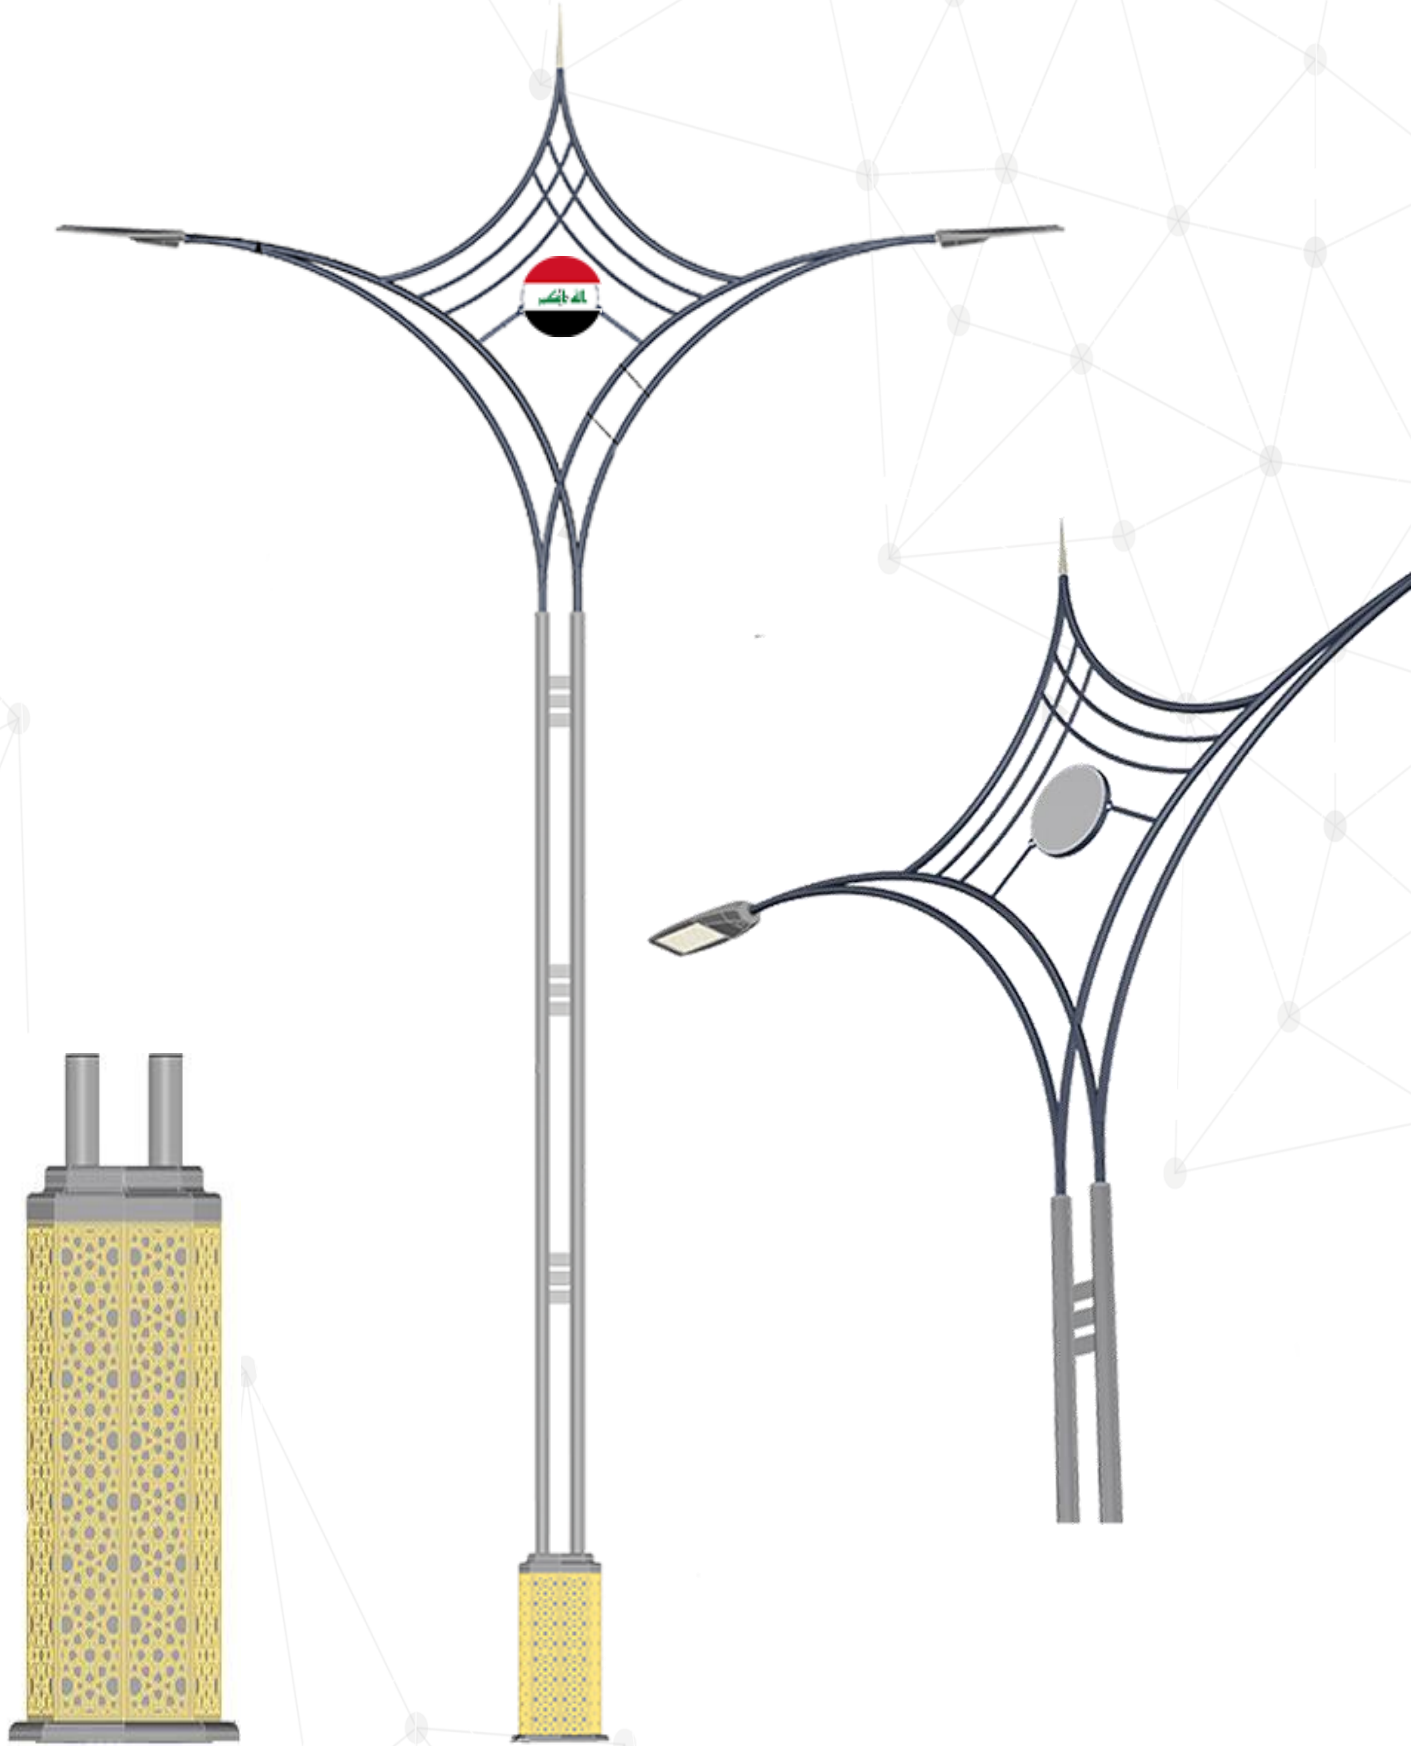

SNR 23 12

SNR TARGET

ALL COLORS

230 V.
50 Hz.

IP 55

LED MODULE
20W/45W

E27 LED

G12 HQI-T
150W

E27 SON-T
70W

E27 HQL
160W