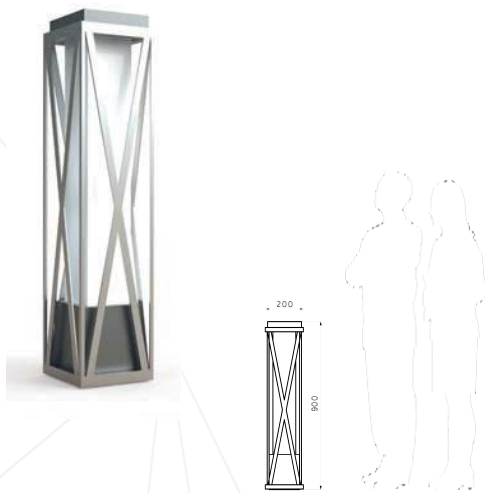

# SNR TARGET

Snr30 300

Snr30 340

Snr30 295

Snr 30 345

Snr30 346

ALL COLORS

230 V.  
50 Hz.