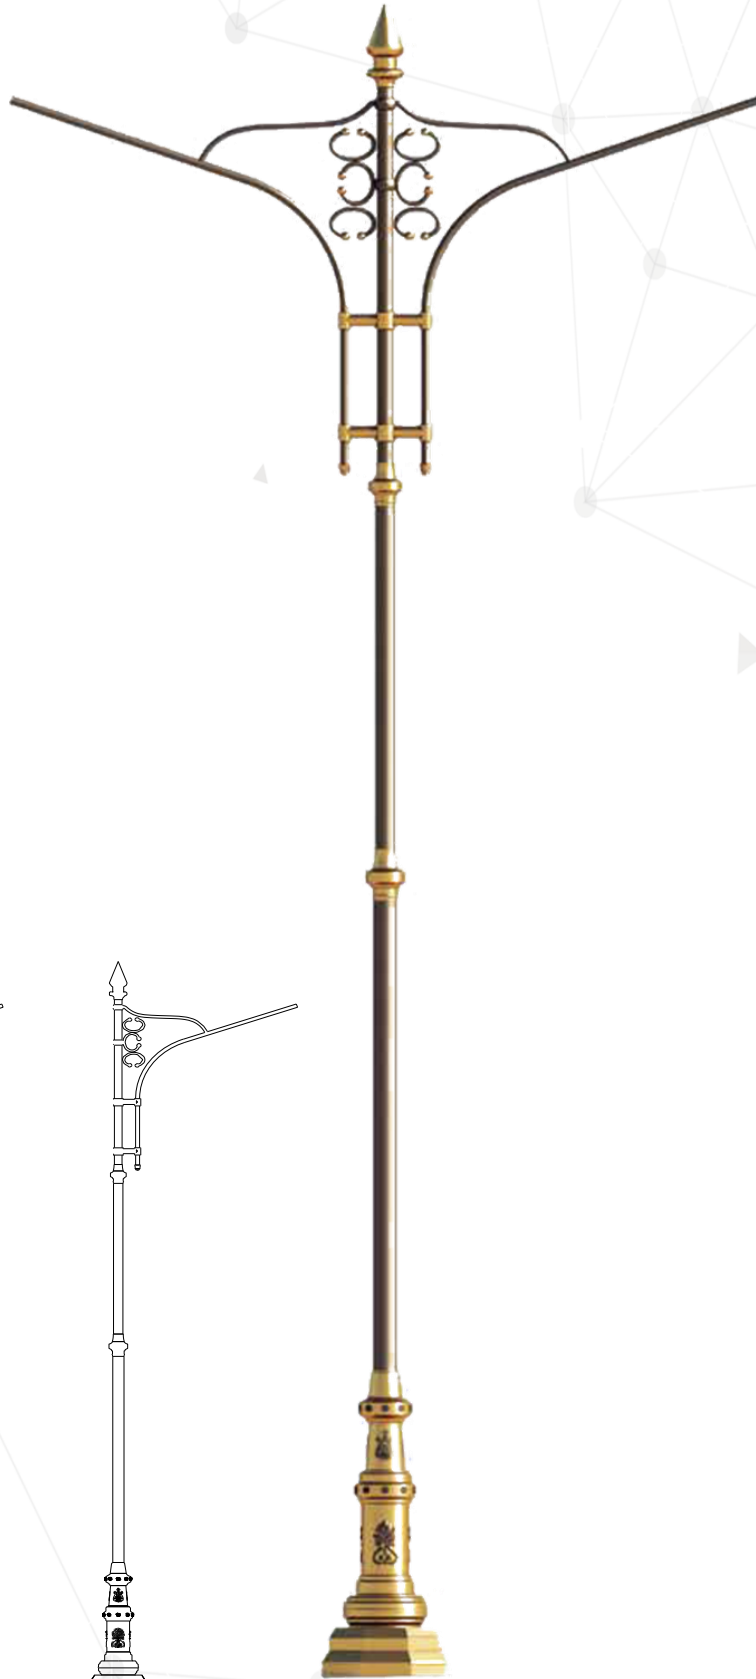

SNR 23 26

SNR TARGET

ALL COLORS

230 V.
50 Hz.

IP 55

LED MODULE
20W/45W

E27 LED

G12 HQI-T
150W

E27 SON-T
70W

E27 HQL
160W