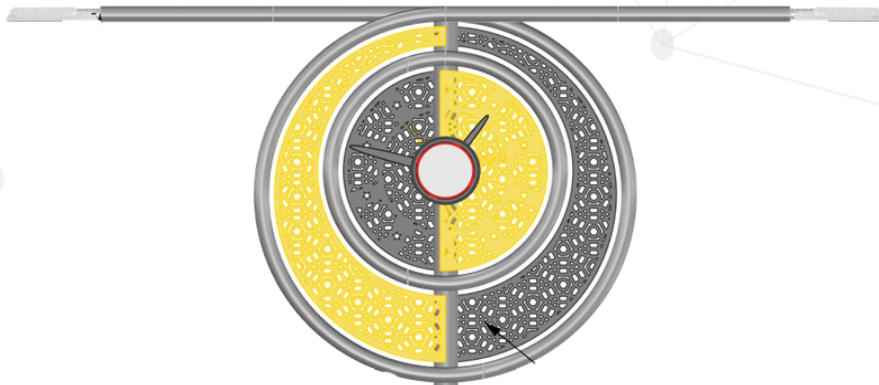

SNR 23 07

SNR TARGET

ALL COLORS

230 V.
50 Hz.

IP 55

LED MODULE
20W/45W

E27 LED

G12 HQI-T
150W

E27 SON-T
70W

E27 HQL
160W