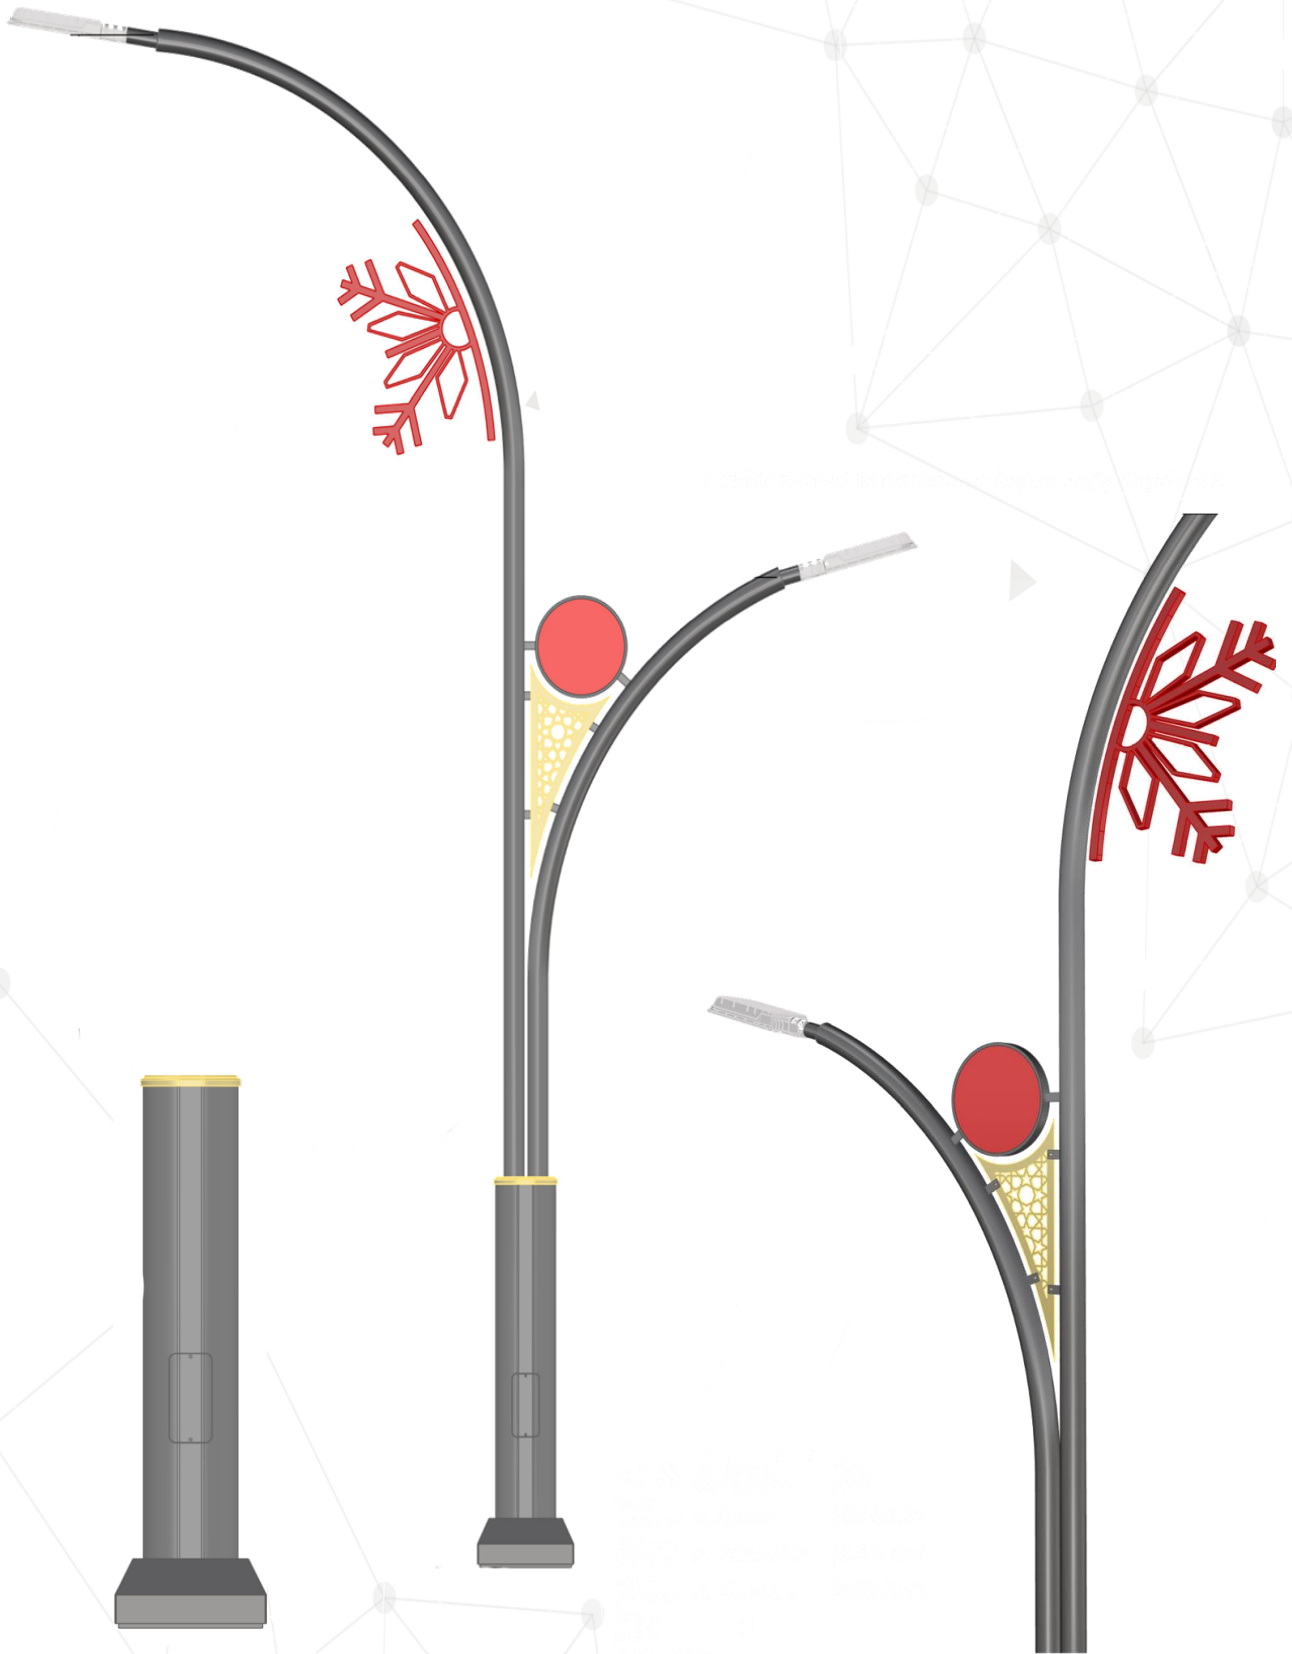

SNR 23 10

SNR TARGET

ALL COLORS

230 V.
50 Hz.

IP 55

LED MODULE
20W/45W

E27 LED

G12 HQI-T
150W

E27 SON-T
70W

E27 HQL
160W