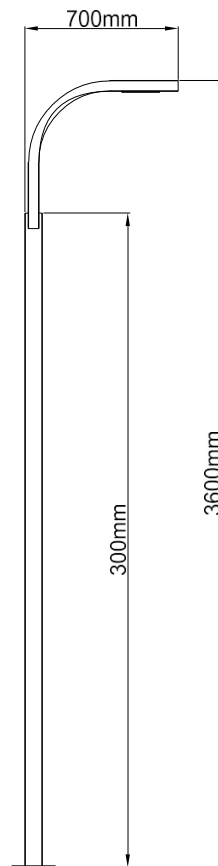

SNR 23 137

SNR TARGET

ALL COLORS

230 V.
50 Hz.

IP 55

LED MODULE
20W/45W

E27 LED

G12 HQI-T
150W

E27 SON-T
70W

E27 HQL
160W