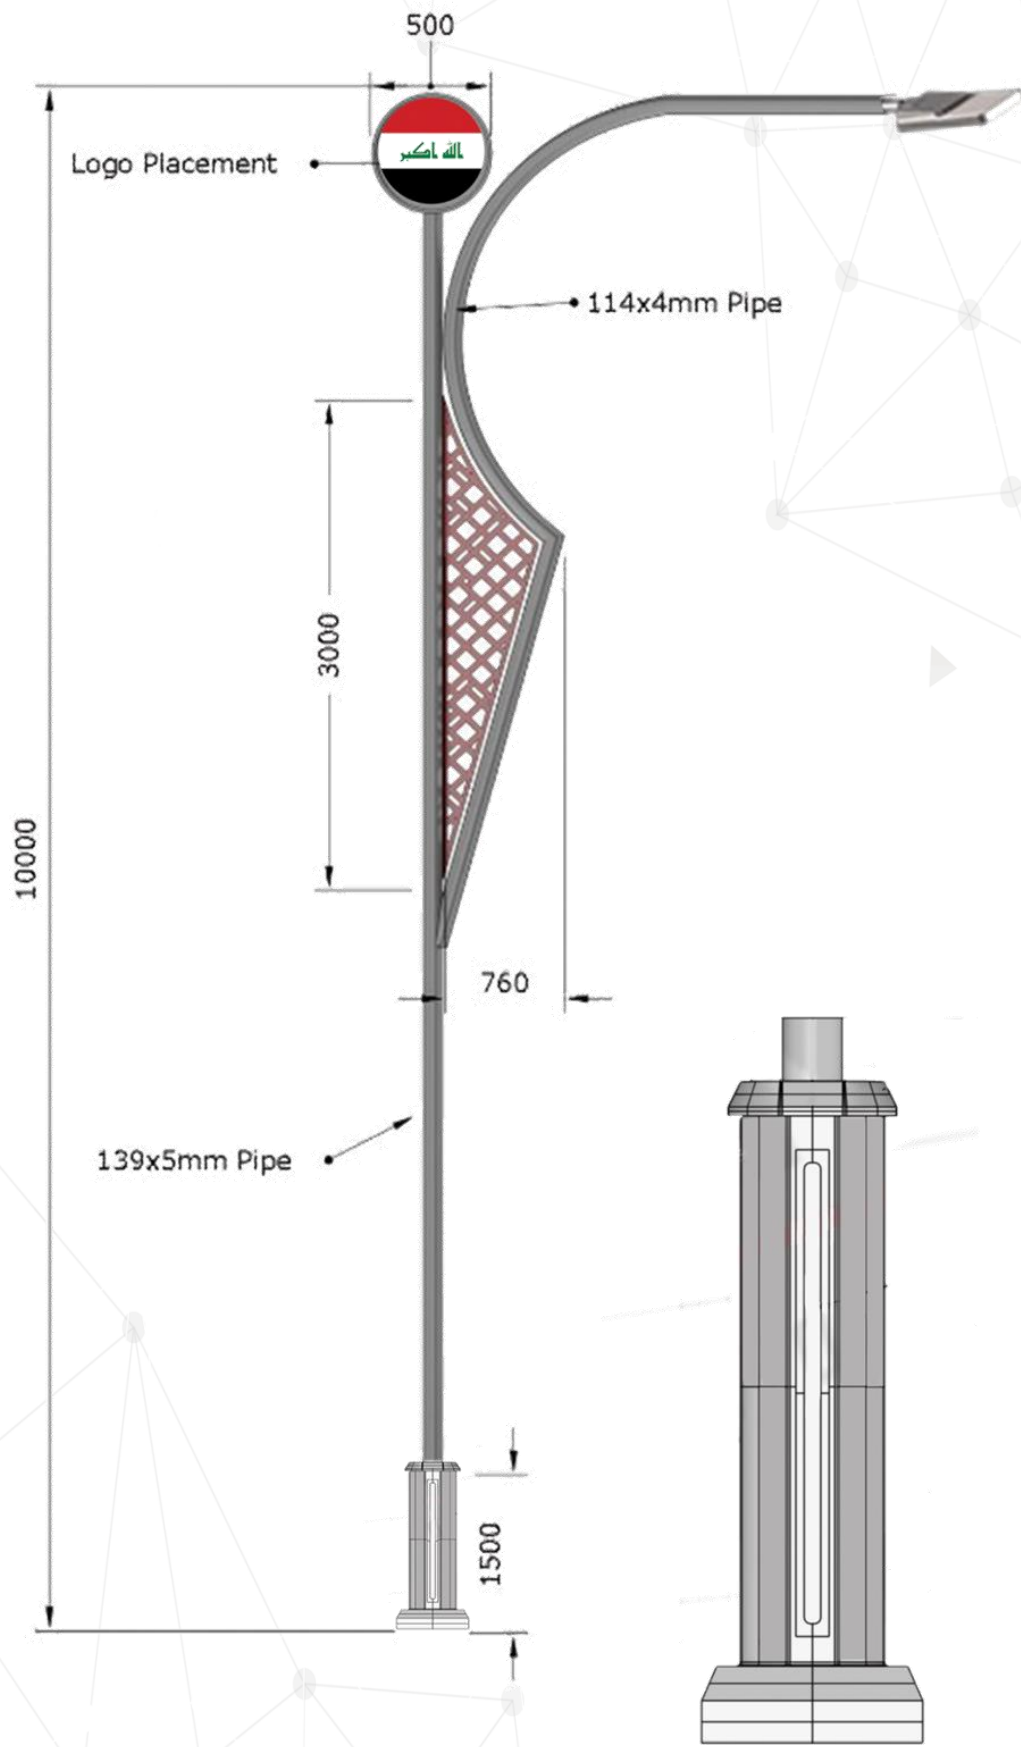

SNR 23 39

SNR TARGET

ALL COLORS

230V.
50 Hz.

IP 55

LED MODULE
20W/45W

E27 LED

G12 HQI-T
150W

E27 SON-T
70W

E27 HQL
160W