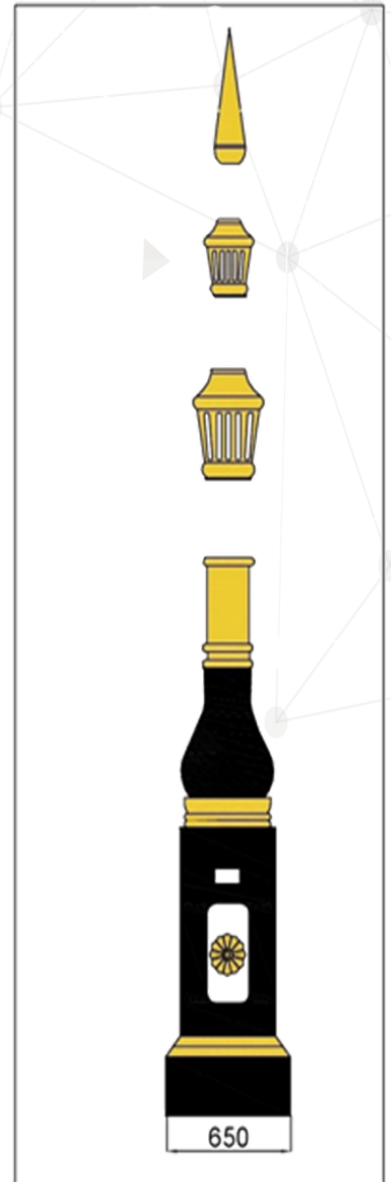

SNR 23 35

SNR TARGET

ALL COLORS

230 V.
50 Hz.

IP 55

LED MODULE
20W/45W

E27 LED

G12 HQI-T
150W

E27 SON-T
70W

E27 HQL
160W