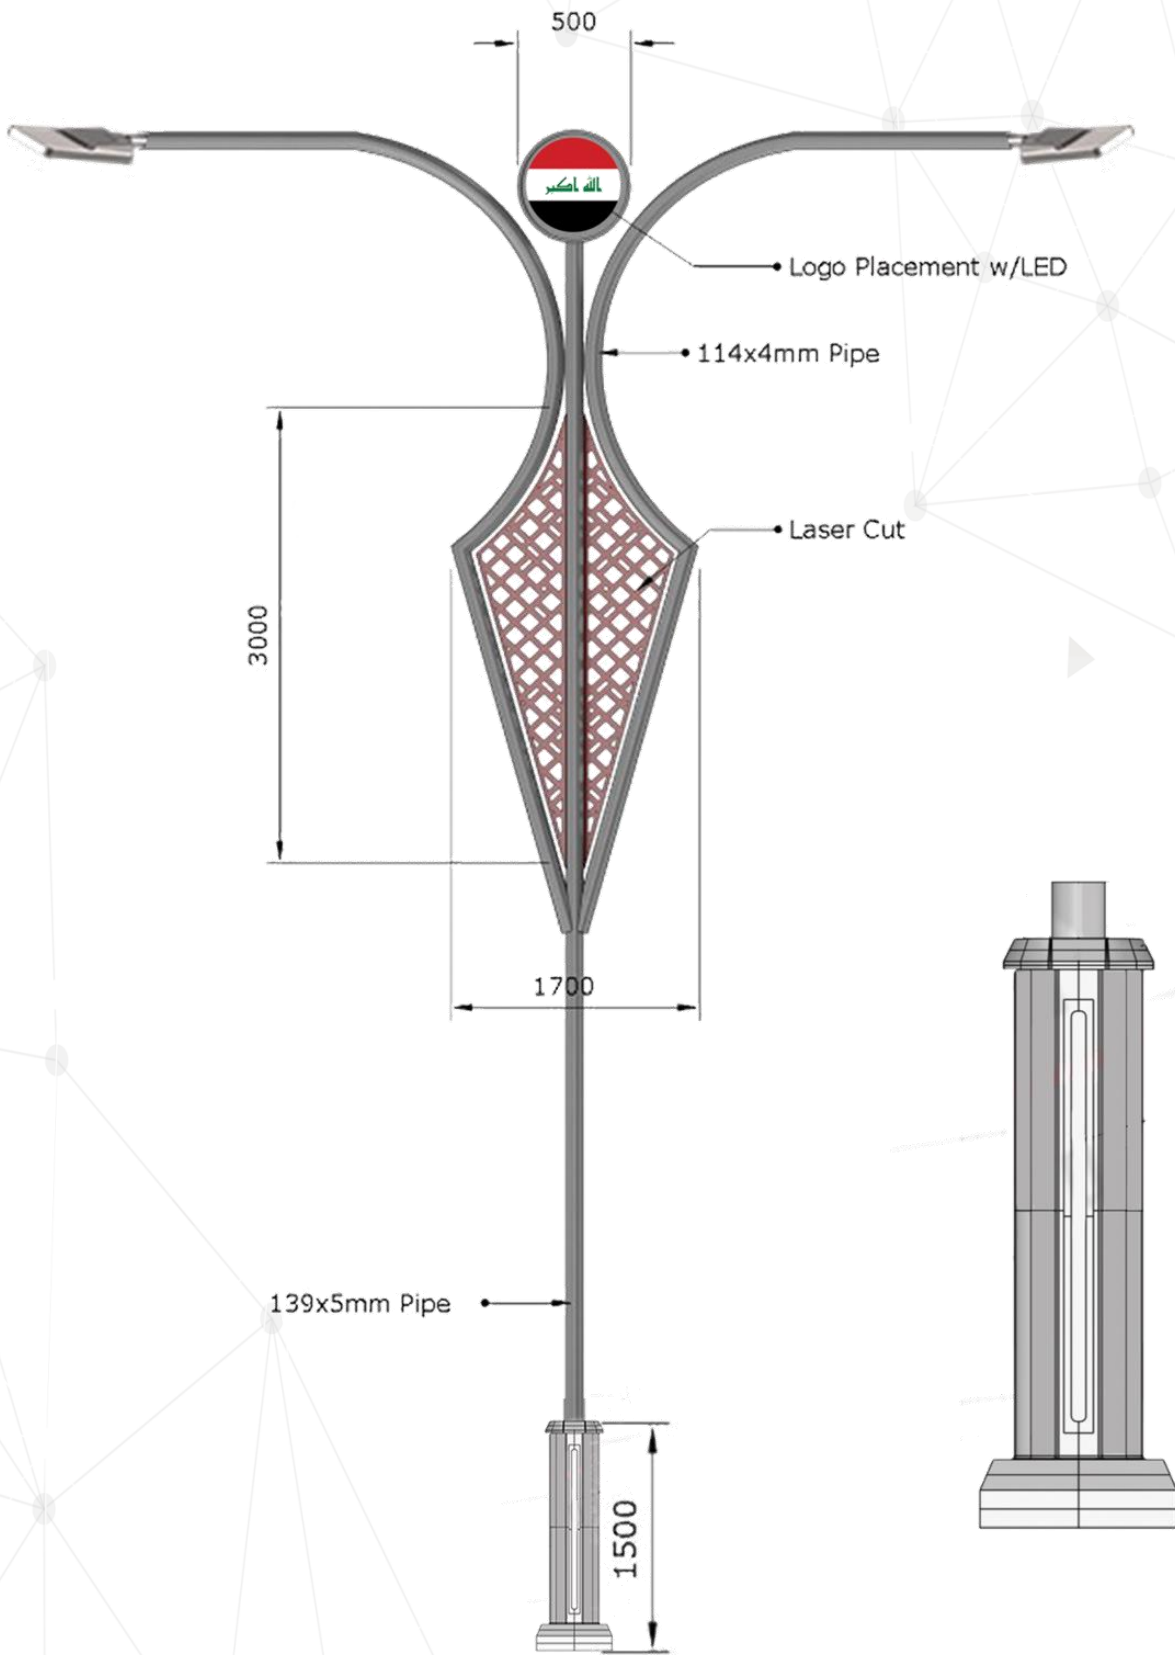

SNR 23 40

SNR TARGET

ALL COLORS

230 V.
50 Hz.

IP 55

LED MODULE
20W/45W

E27 LED

G12 HQI-T
150W

E27 SON-T
70W

E27 HQL
160W