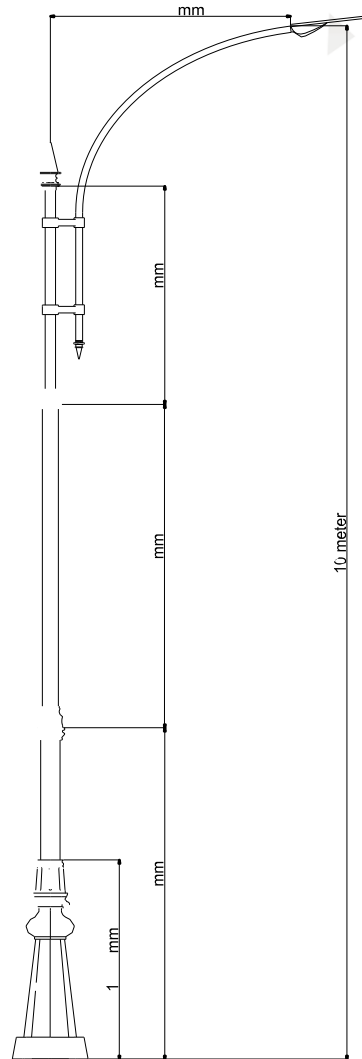

SNR 23 28

SNR TARGET

ALL COLORS

230 V.
50 Hz.

IP 55

LED MODULE
20W/45W

E27 LED

G12 HQI-T
150W

E27 SON-T
70W

E27 HQL
160W