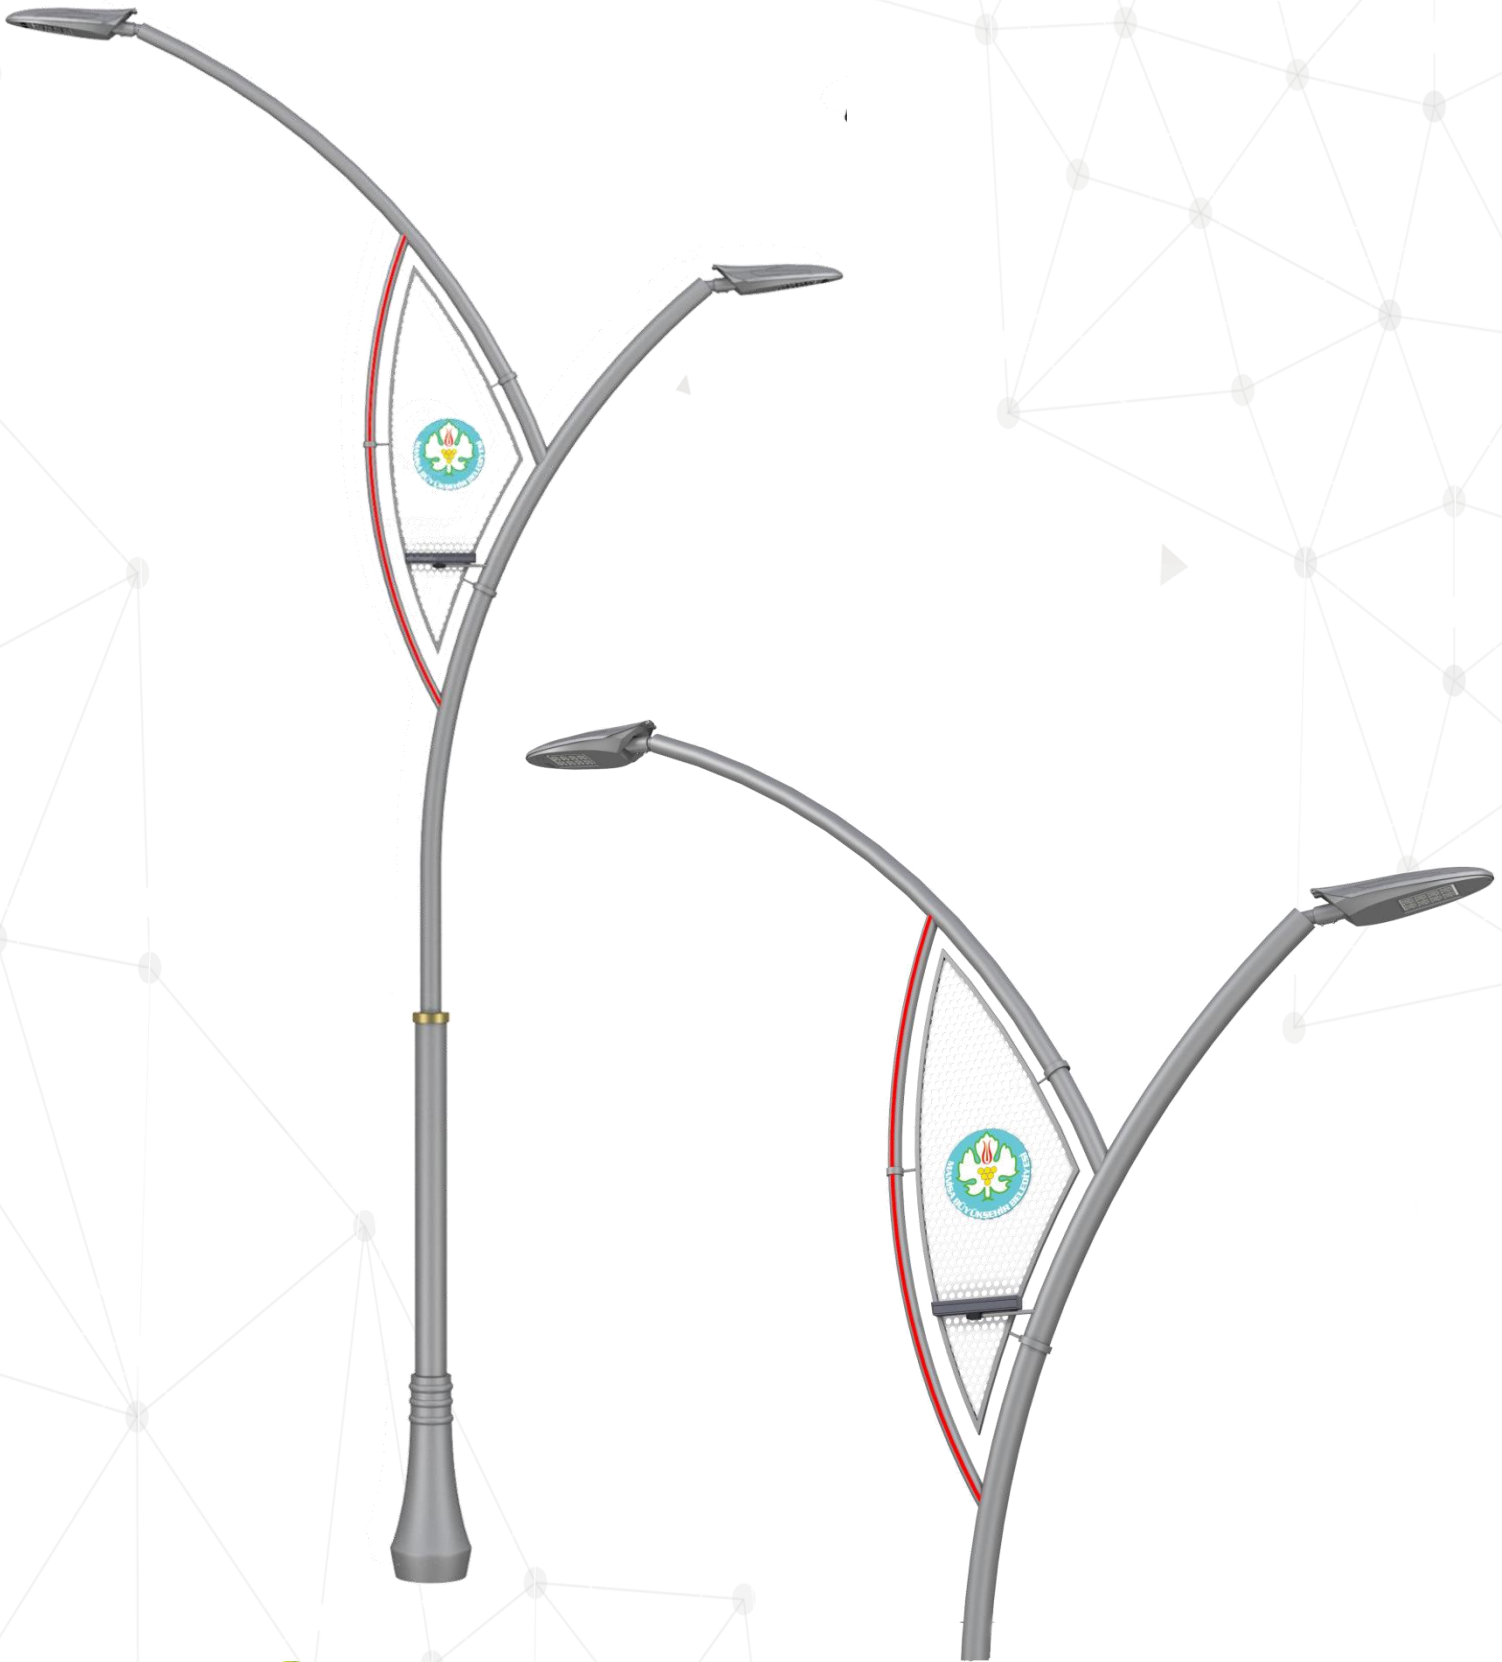

SNR 23 49

SNR TARGET

ALL COLORS

230 V.
50 Hz.

IP 55

LED MODULE
20W/45W

E27 LED

G12 HQI-T
150W

E27 SON-T
70W

E27 HQL
160W