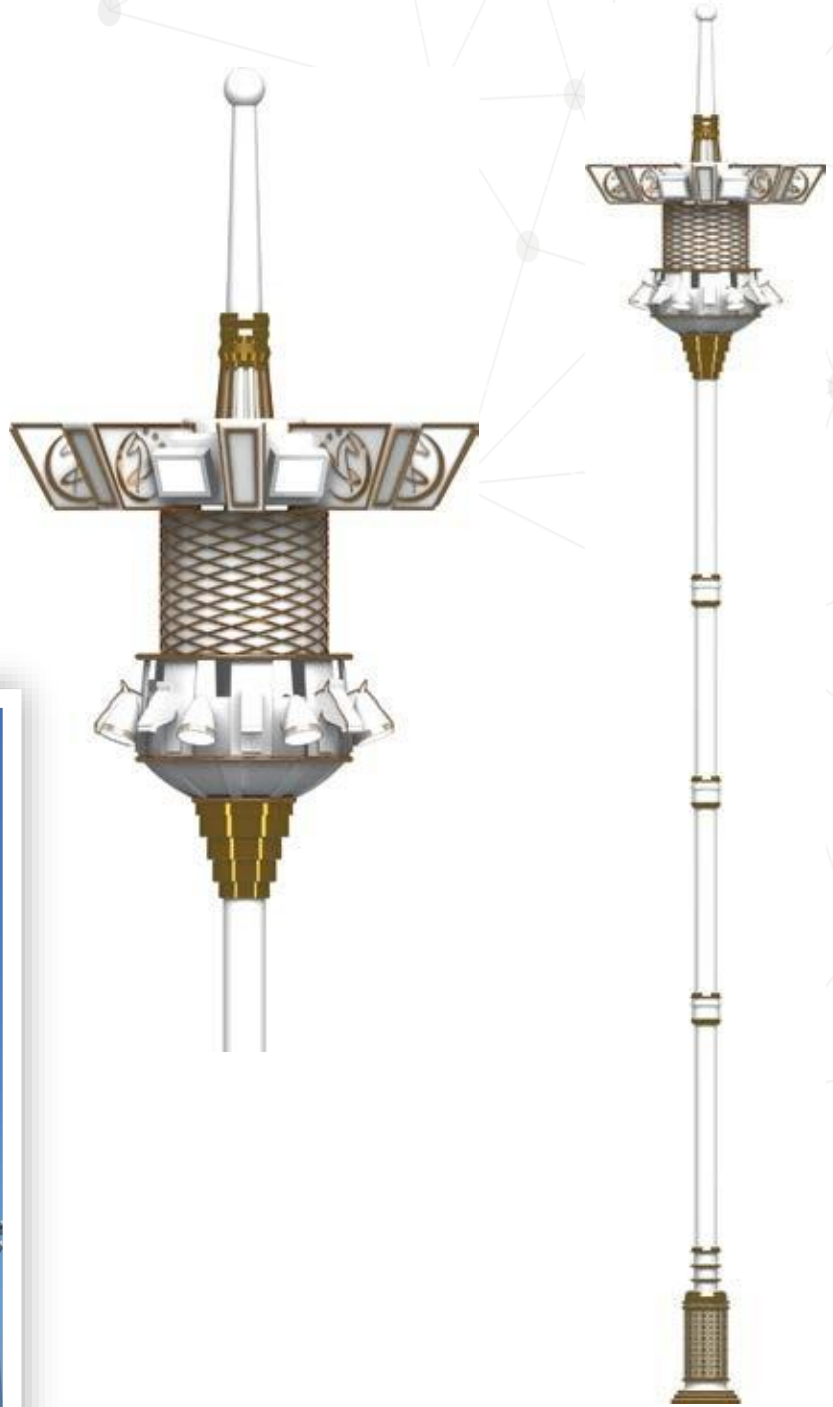

SNR 23 77

SNR TARGET

ALL COLORS

230 V.
50 Hz.

IP 55

LED MODULE
20W/45W

E27 LED

G12 HQI-T
150W

E27 SON-T
70W

E27 HQL
160W