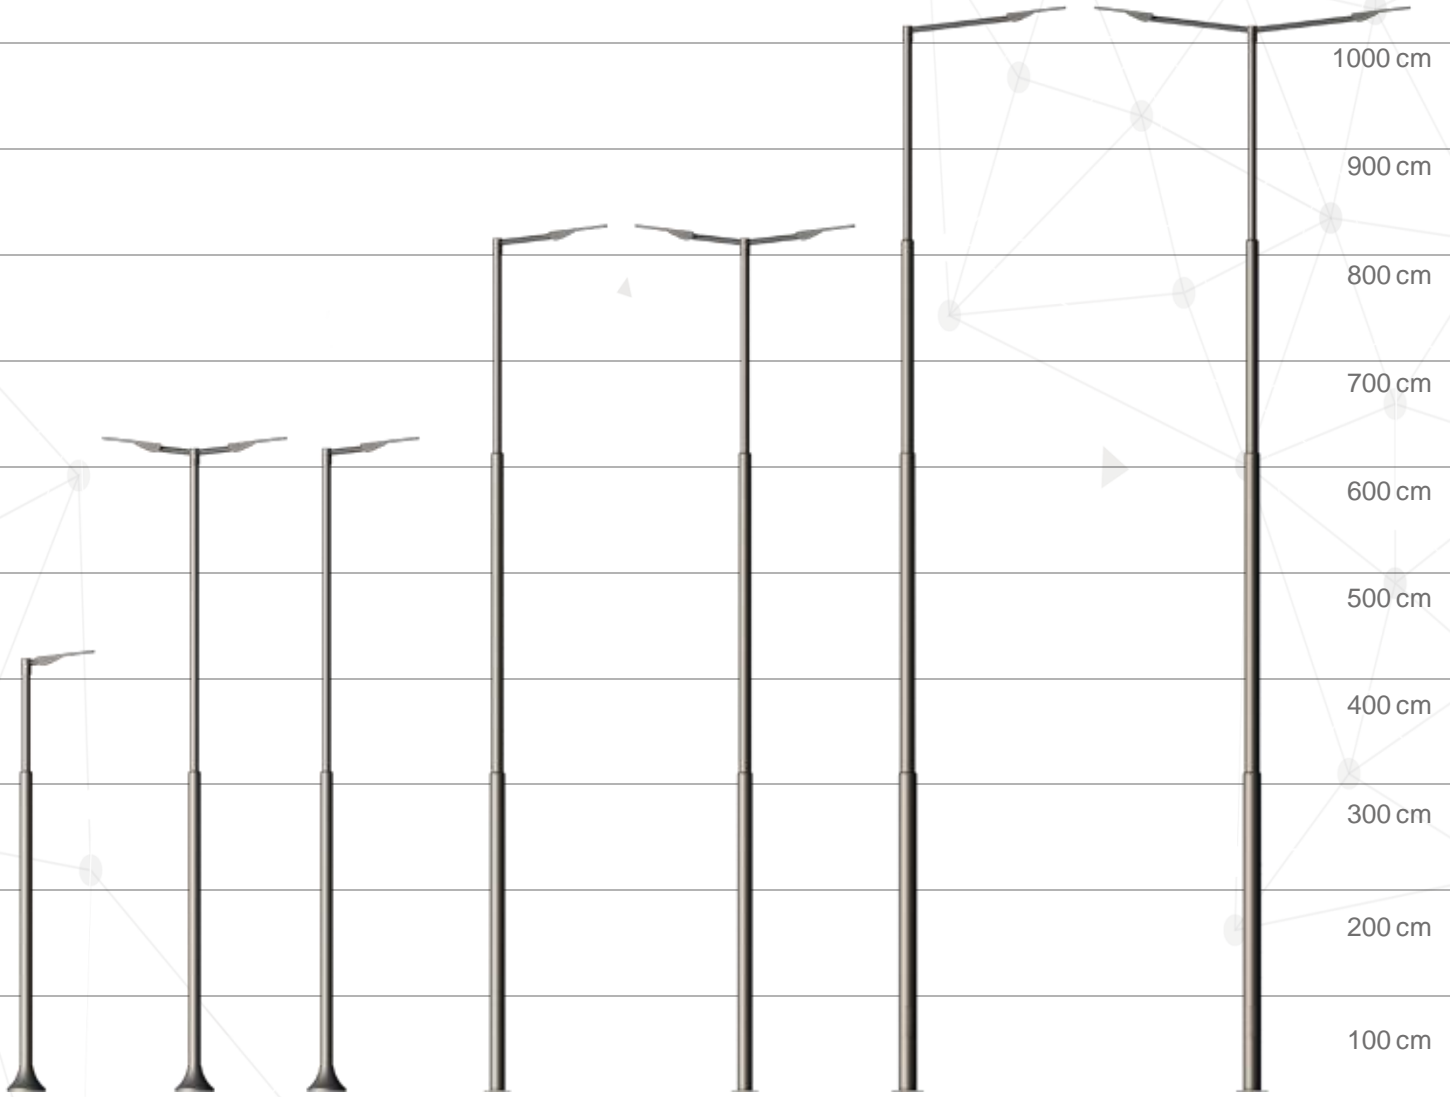

SNR 23 76

SNR TARGET

ALL COLORS

230 V.
50 Hz.

IP 55

LED MODULE
20W/45W

E27 LED

G12 HQI-T
150W

E27 SON-T
70W

E27 HQL
160W