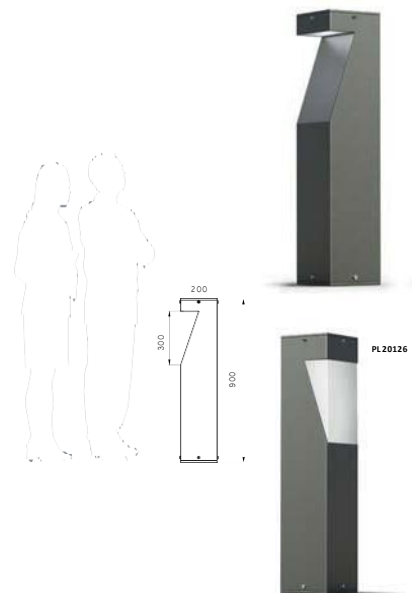

Snr 30 345

Snr30 346