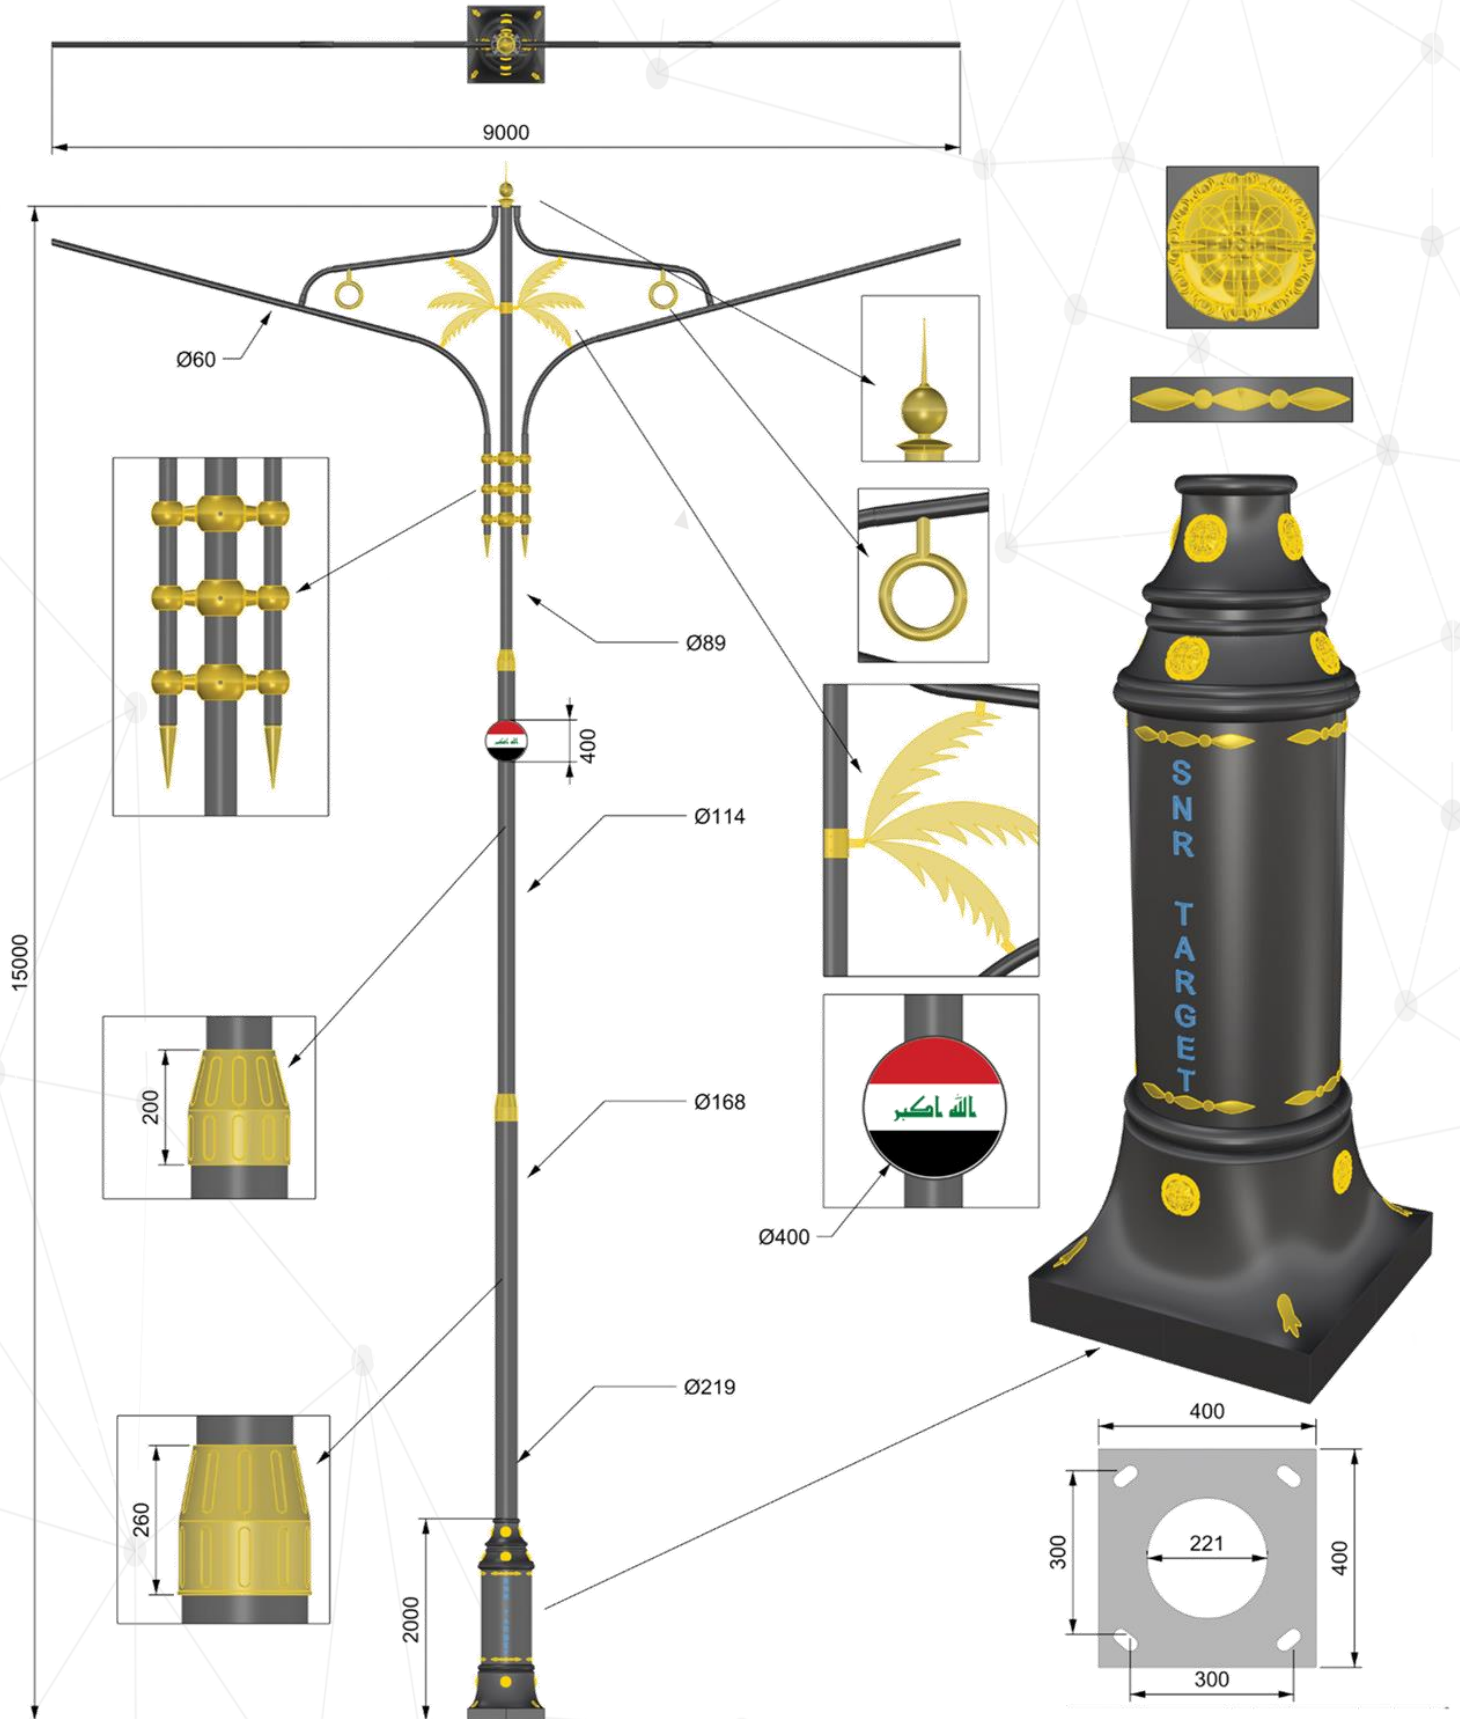

SNR 23 14

SNR TARGET

ALL COLORS

230 V.
50 Hz.

IP 55

LED MODULE
20W/45W

E27 LED

G12 HQI-T
150W

E27 SON-T
70W

E27 HQL
160W