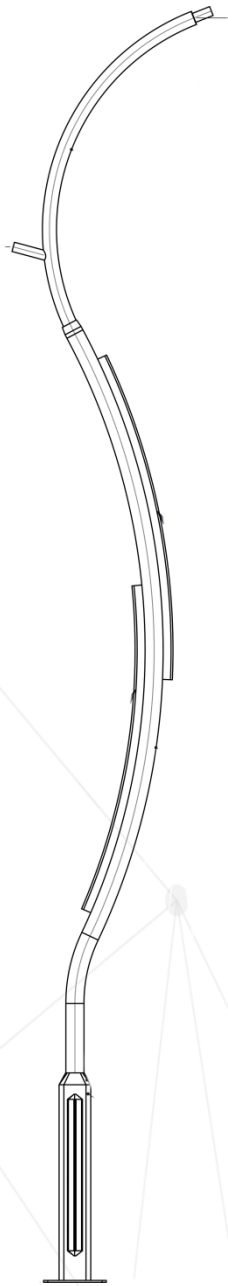

SNR 23 67

SNR TARGET

ALL COLORS

230 V.
50 Hz.

IP 55

LED MODULE
20W/45W

E27 LED

G12 HQI-T
150W

E27 SON-T
70W

E27 HQL
160W