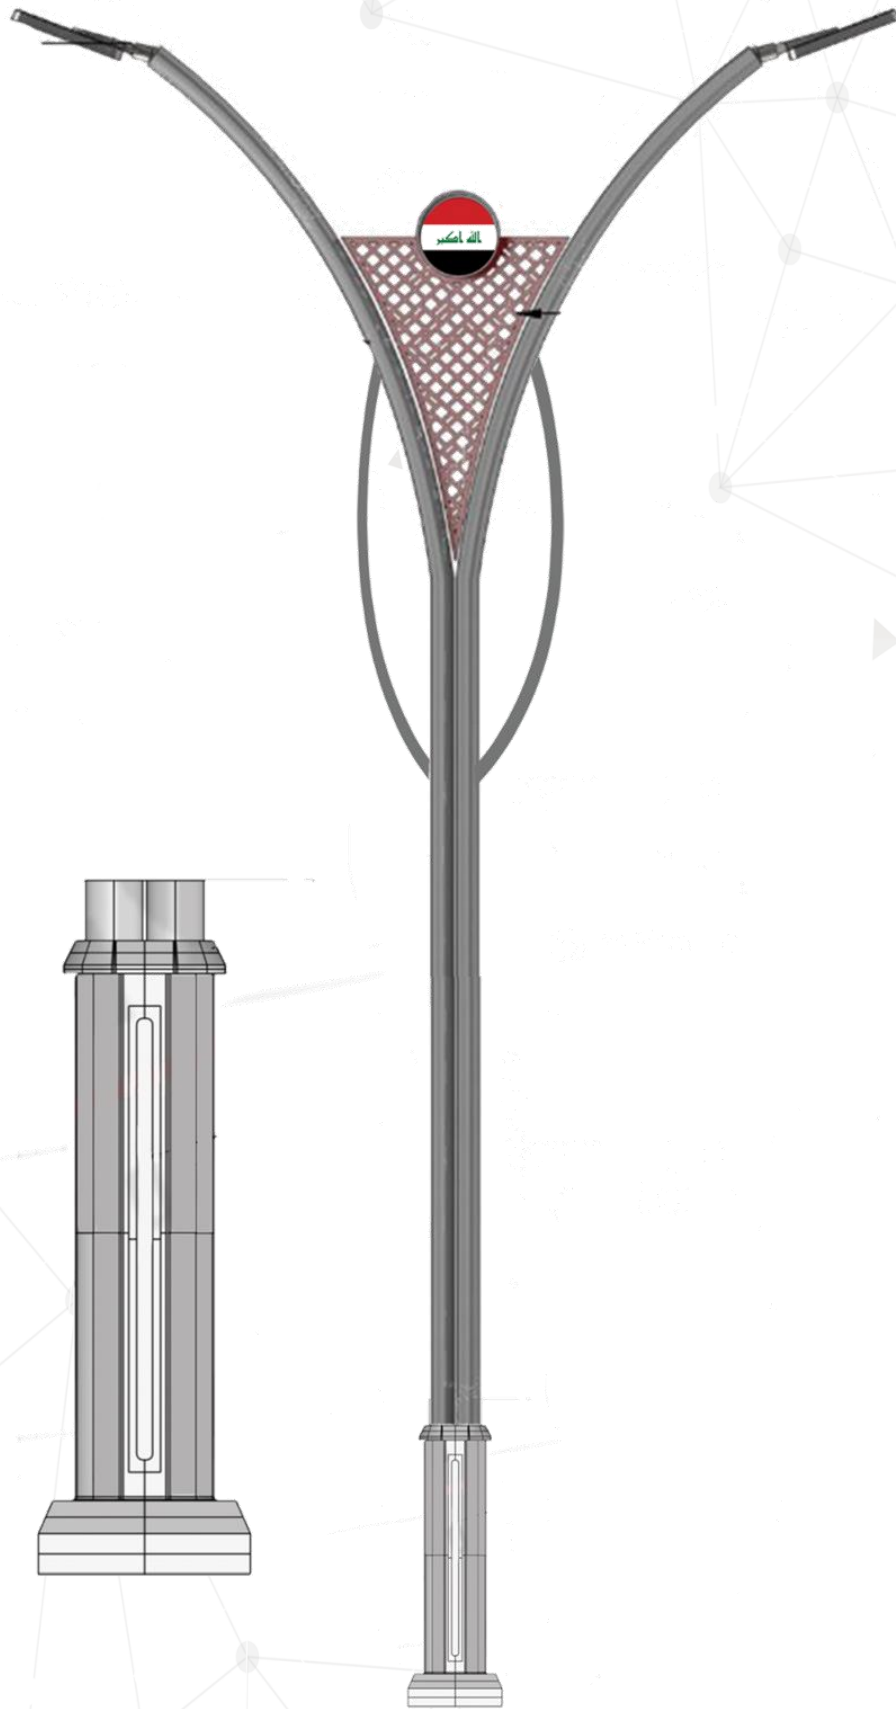

SNR 23 38

SNR TARGET

ALL COLORS

230 V.
50 Hz.

IP 55

LED MODULE
20W/45W

E27 LED

G12 HQI-T
150W

E27 SON-T
70W

E27 HQL
160W