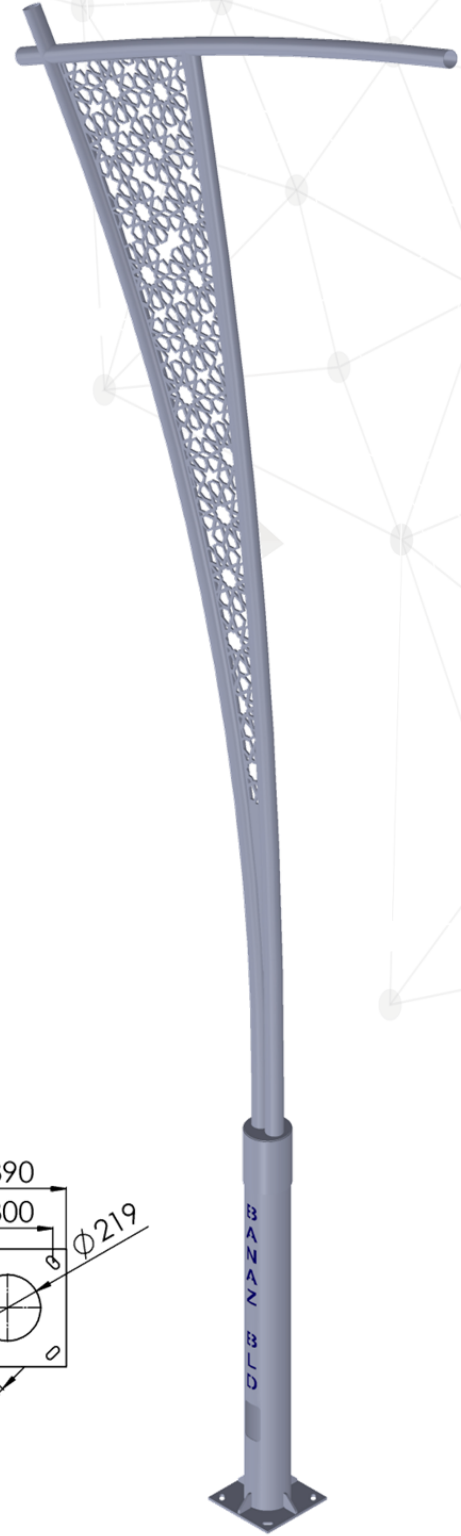

SNR 23 71

SNR TARGET

ALL COLORS

230 V.
50 Hz.

IP 55

LED MODULE
20W/45W

E27 LED

G12 HQI-T
150W

E27 SON-T
70W

E27 HQL
160W