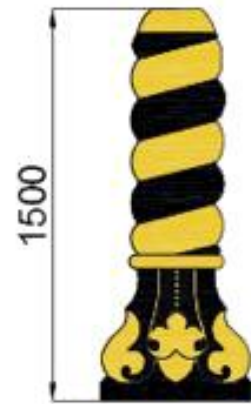

SNR 23 23

SNR TARGET

ALL COLORS

230 V.
50 Hz.

IP 55

LED MODULE
20W/45W

E27 LED

G12 HQI-T
150W

E27 SON-T
70W

E27 HQL
160W