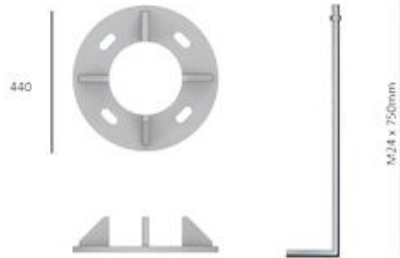

E27 HQL  
160W

SNR 23 70

SNR TARGET

LED AYDINLATMALI TEPE SÜSÜ

ALÜMİNYUM KADEME SÜSÜ

ALÜMİNYUM ENJEKSİYON KELEBEKİ

ALÜMİNYUM KONSOL BİRLEŞİM SÜSÜ

ALÜMİNYUM VAJİNE