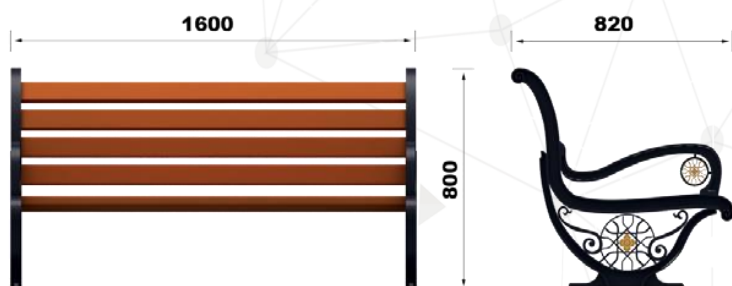

SNR 23 175

SNR TARGET

ALL COLORS

230 V.
50 Hz.

IP 55

LED MODULE
20W/45W

E27 LED

G12 HQI-T
150W

E27 SON-T
70W

E27 HQL
160W