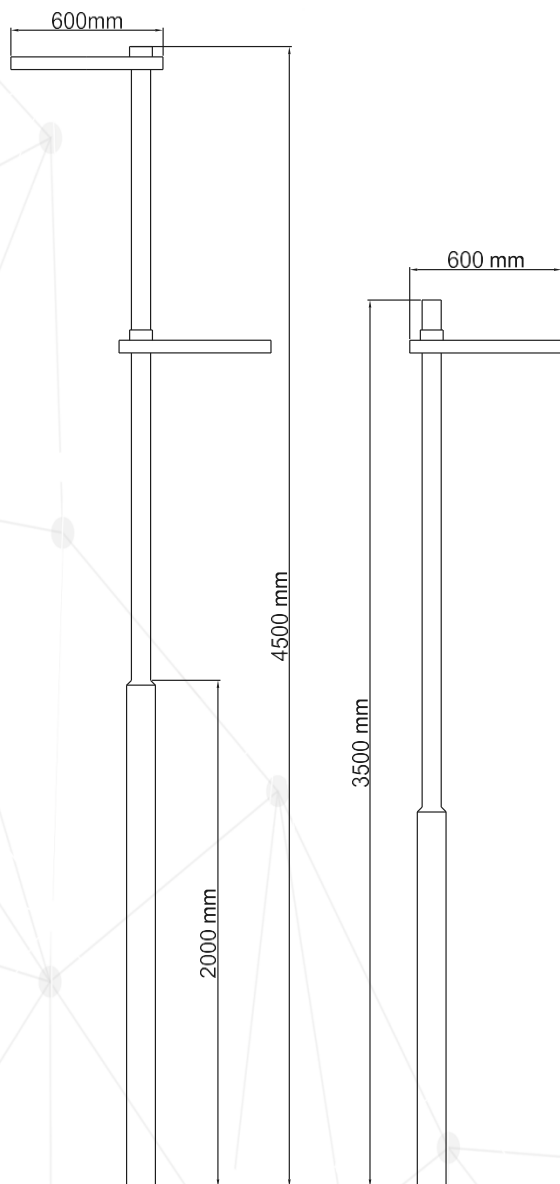

SNR 23 144

SNR TARGET

CODE	LAMP	KELVIN / LUMEN
Ufo L.50	50W LED	3000K/ 5750 lm
Ufo L.80	80W LED	3000K/ 9200 lm

ALL COLORS

230 V.
50 Hz.

IP 55

LED MODULE
20W/45W

E27 LED

G12 HQI-T
150W

E27 SON-T
70W

E27 HQL
160W