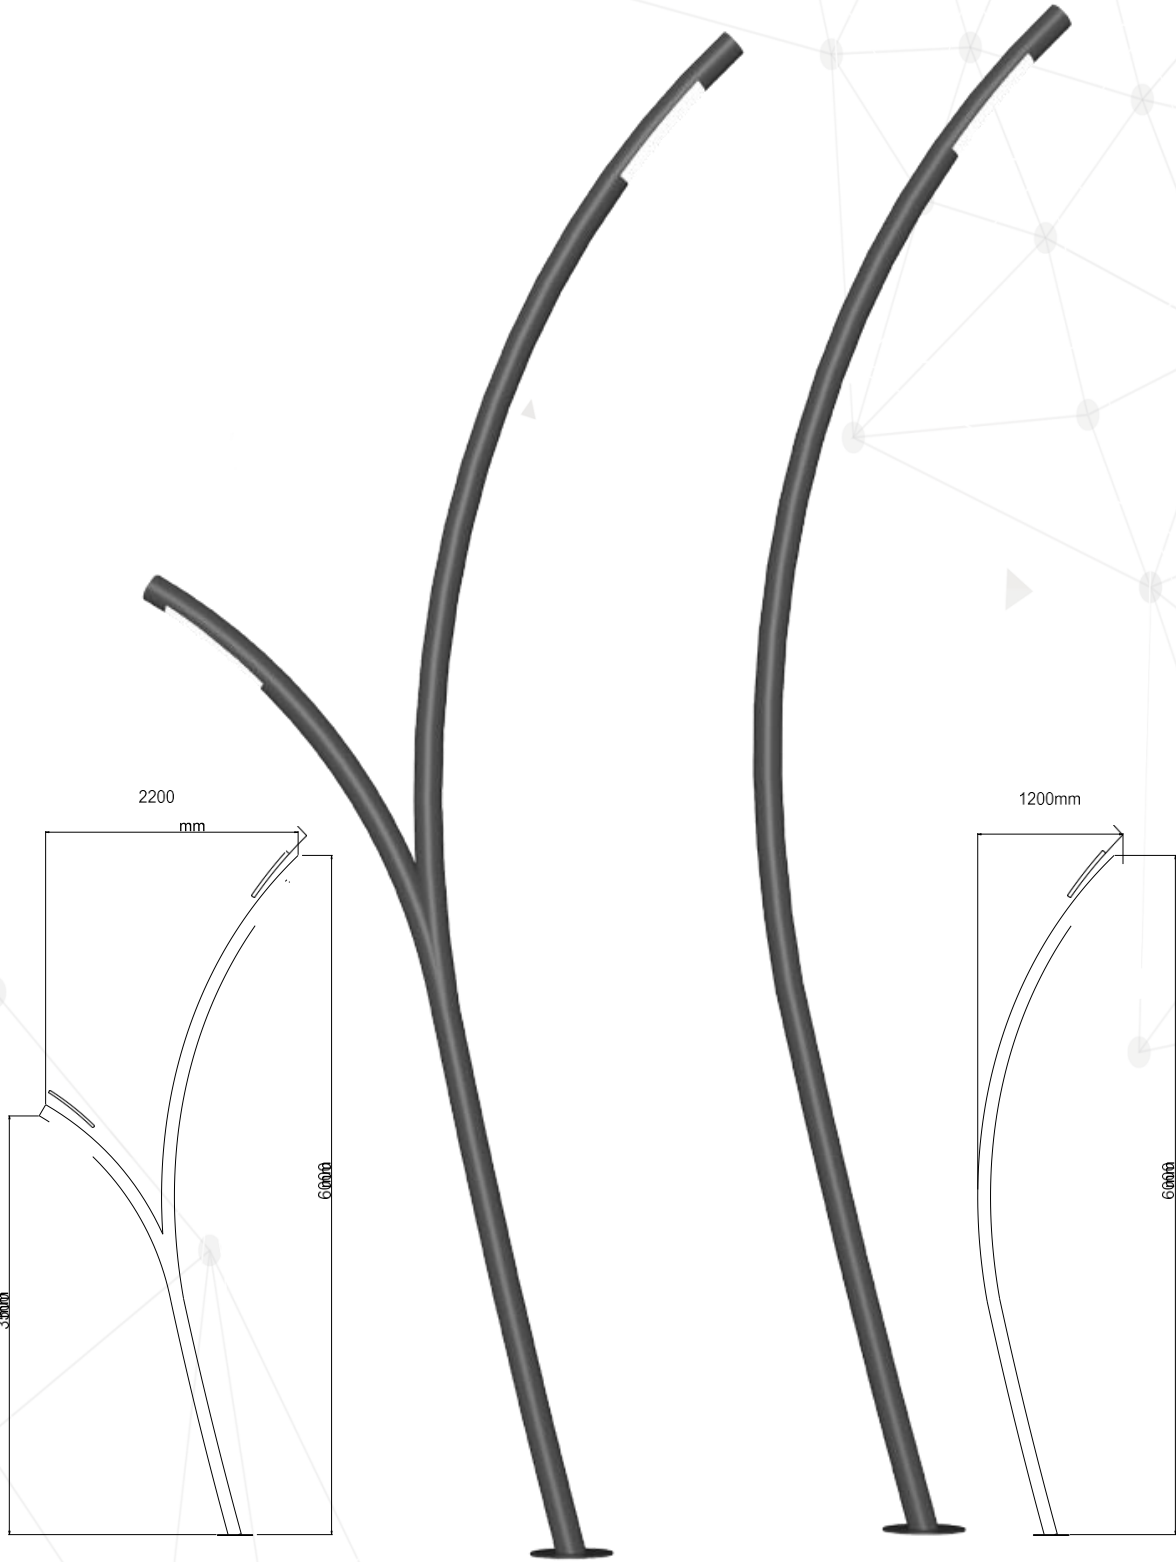

SNR 23 102

SNR TARGET

ALL COLORS

230 V.
50 Hz.

IP 55

LED MODULE
20W/45W

E27 LED

G12 HQI-T
150W

E27 SON-T
70W

E27 HQL
160W