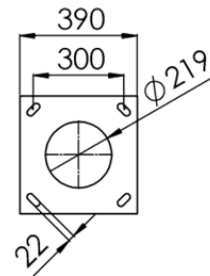

ALL COLORS

230 V.
50 Hz.

IP 55

LED MODULE
20W/45W

E27 LED

G12 HQI-T
150W

E27 SON-T
70W

E27 HQL
160W