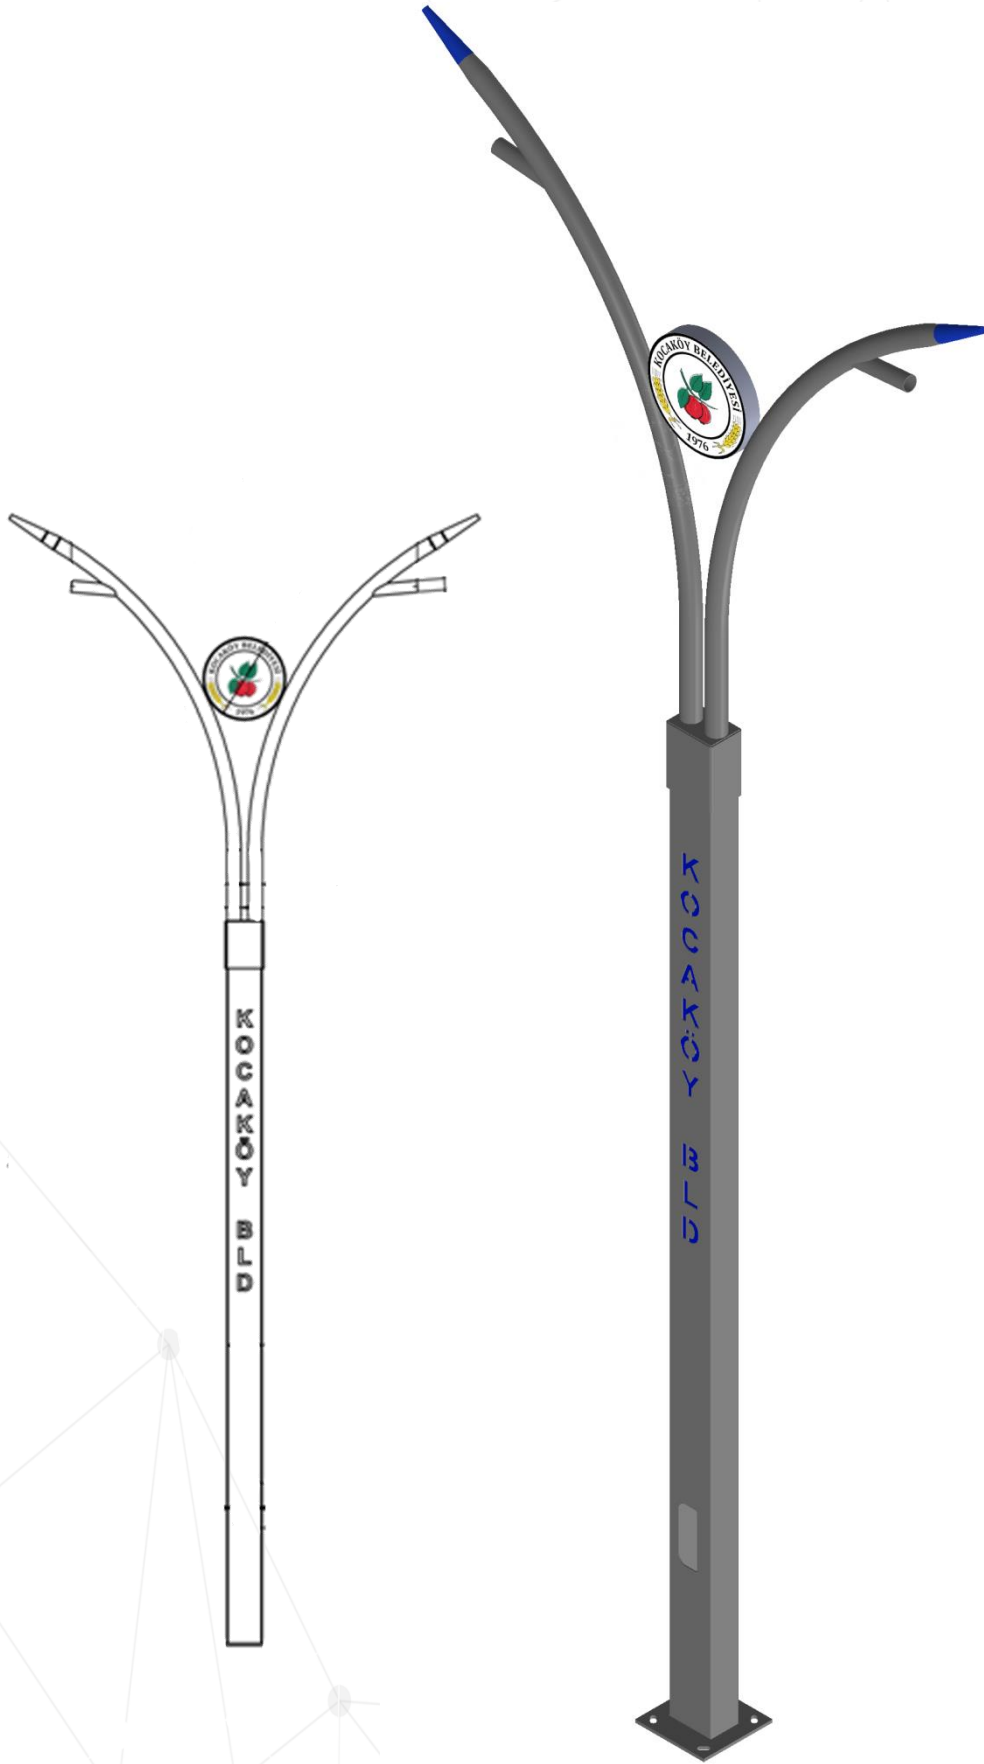

SNR 23 60

SNR TARGET

ALL COLORS

230 V.
50 Hz.

IP 55

LED MODULE
20W/45W

E27 LED

G12 HQI-T
150W

E27 SON-T
70W

E27 HQL
160W