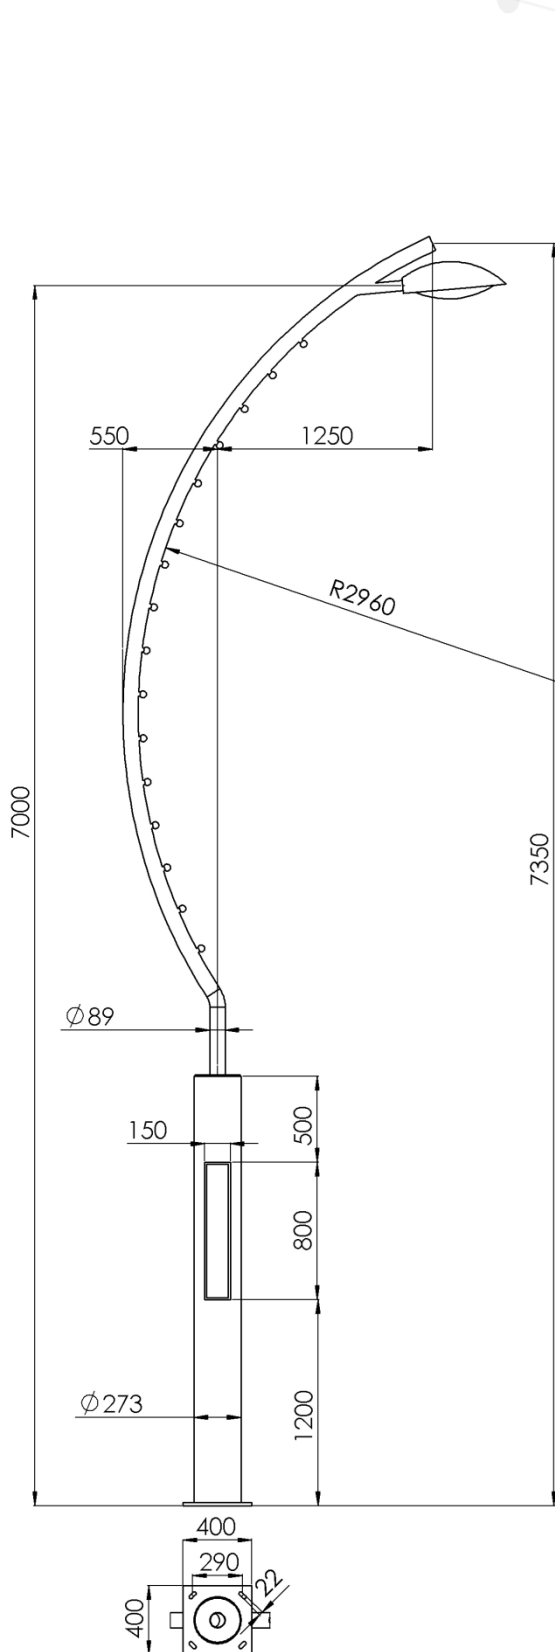

SNR 23 66

SNR TARGET

ALL COLORS

230 V.
50 Hz.

IP 55

LED MODULE
20W/45W

E27 LED

G12 HQI-T
150W

E27 SON-T
70W

E27 HQL
160W