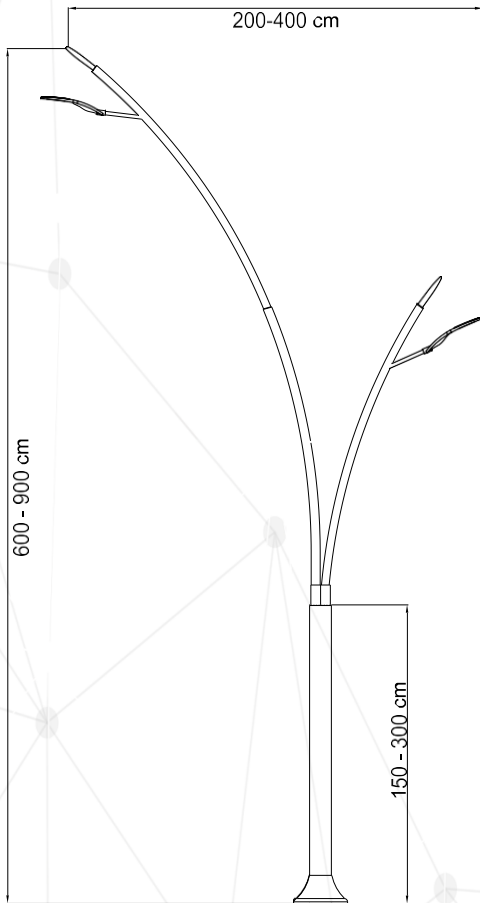

SNR 23 68

SNR TARGET

ALL COLORS

230 V.
50 Hz.

IP 55

LED MODULE
20W/45W

E27 LED

G12 HQI-T
150W

E27 SON-T
70W

E27 HQL
160W