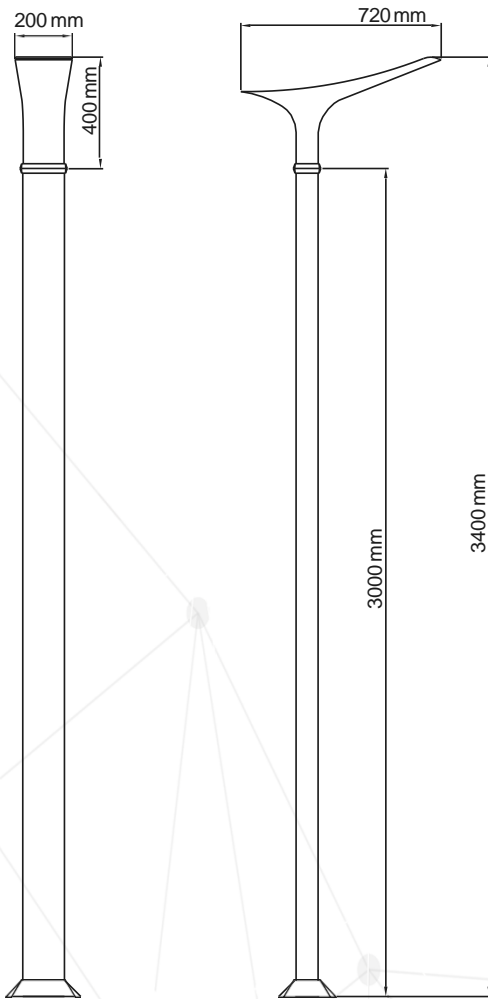

SNR 23 138

SNR TARGET

ALL COLORS

230 V.
50 Hz.

IP 55

LED MODULE
20W/45W

E27 LED

G12 HQI-T
150W

E27 SON-T
70W

E27 HQL
160W