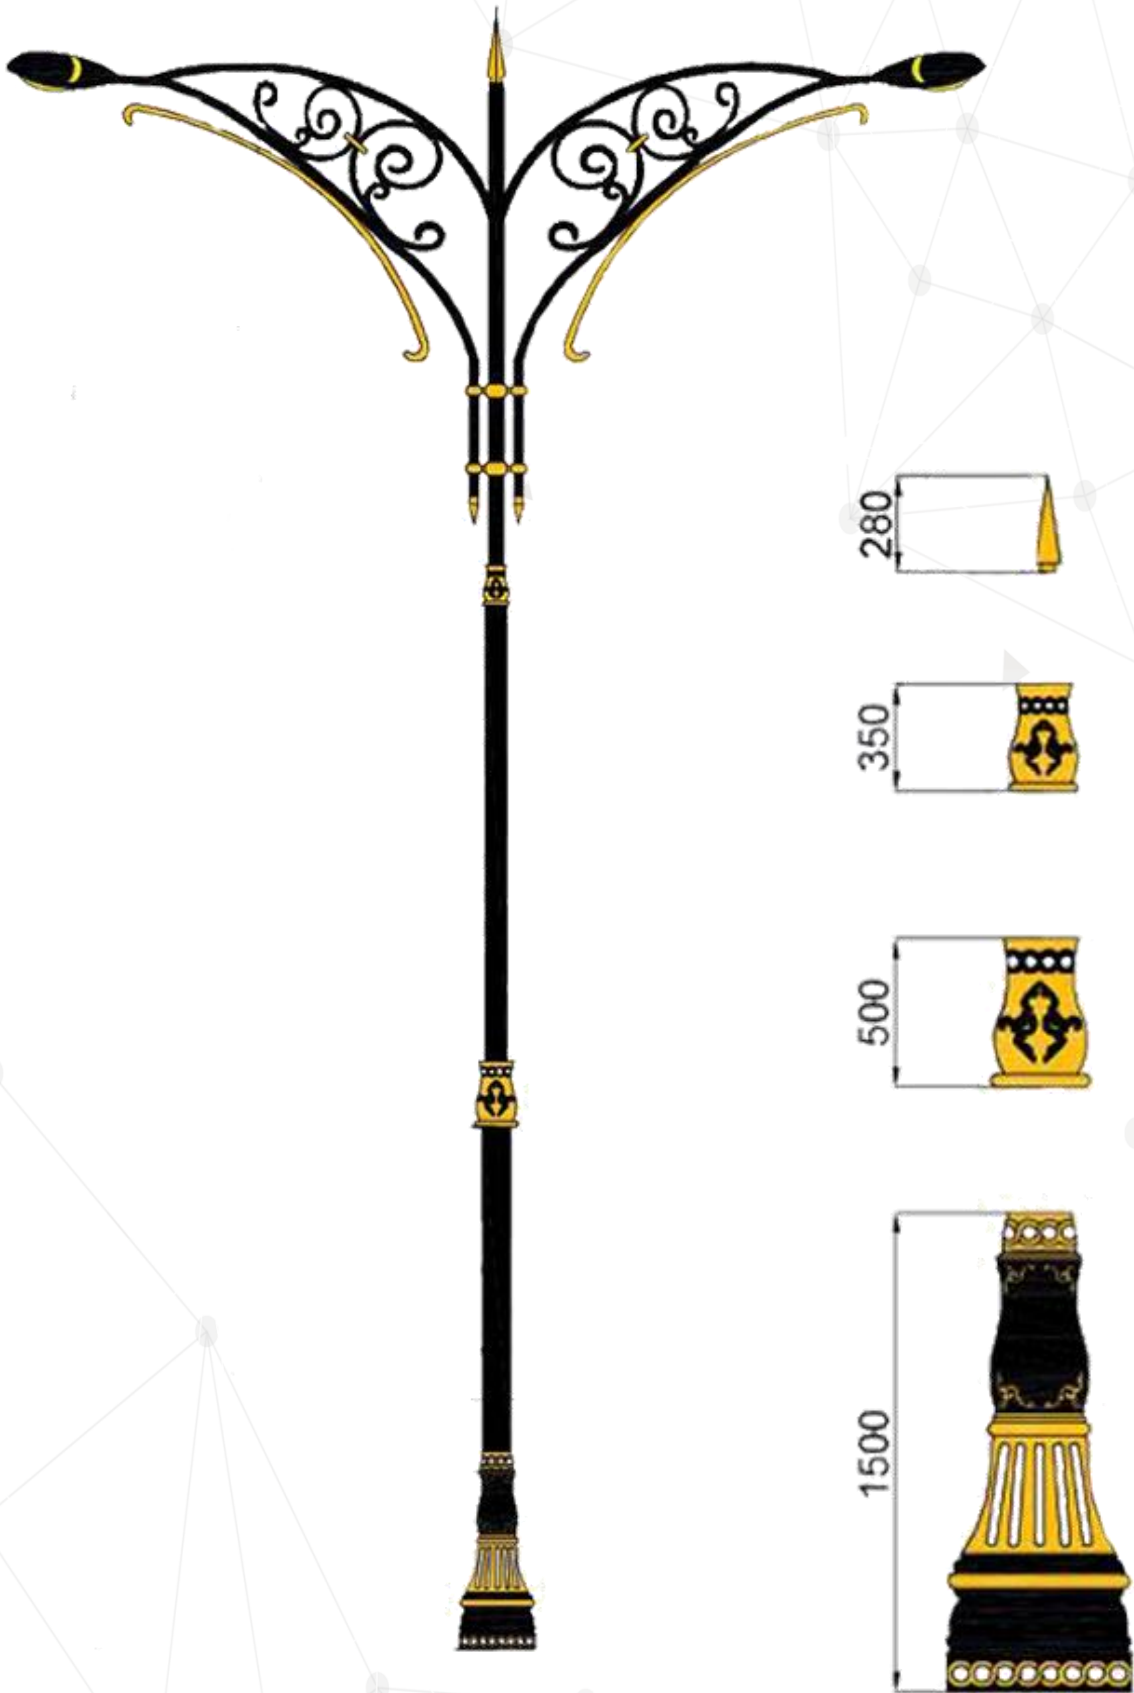

SNR 23 21

SNR TARGET

ALL COLORS

230 V.
50 Hz.

IP 55

LED MODULE
20W/45W

E27 LED

G12 HQI-T
150W

E27 SON-T
70W

E27 HQL
160W