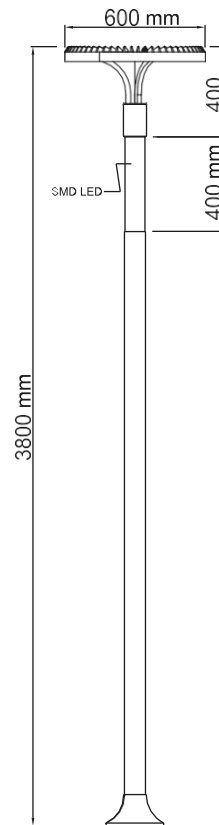

SNR 23 140

SNR TARGET

ALL COLORS

230 V.
50 Hz.

IP 55

LED MODULE
20W/45W

E27 LED

G12 HQI-T
150W

E27 SON-T
70W

E27 HQL
160W