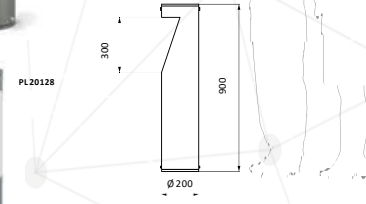

SNR 23 145

SNR TARGET

Snr 30 310

Snr 30 311

ALL COLORS

230 V.
50 Hz.

IP 55

LED MODULE
20W/45W

E27 LED

G12 HQI-T
150W

E27 SON-T
70W

E27 HQL
160W