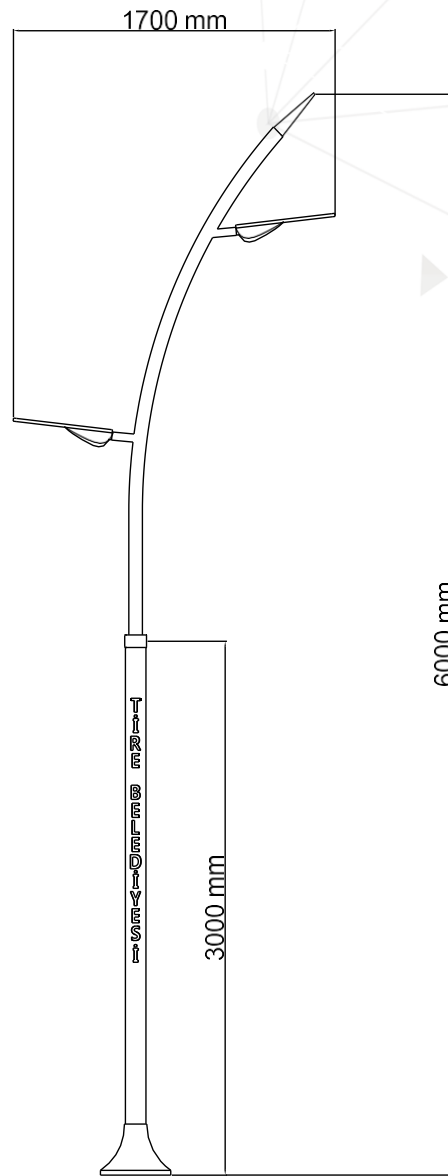

SNR 23 65

SNR TARGET

ALL COLORS

230 V.
50 Hz.

IP 55

LED MODULE
20W/45W

E27 LED

G12 HQI-T
150W

E27 SON-T
70W

E27 HQL
160W