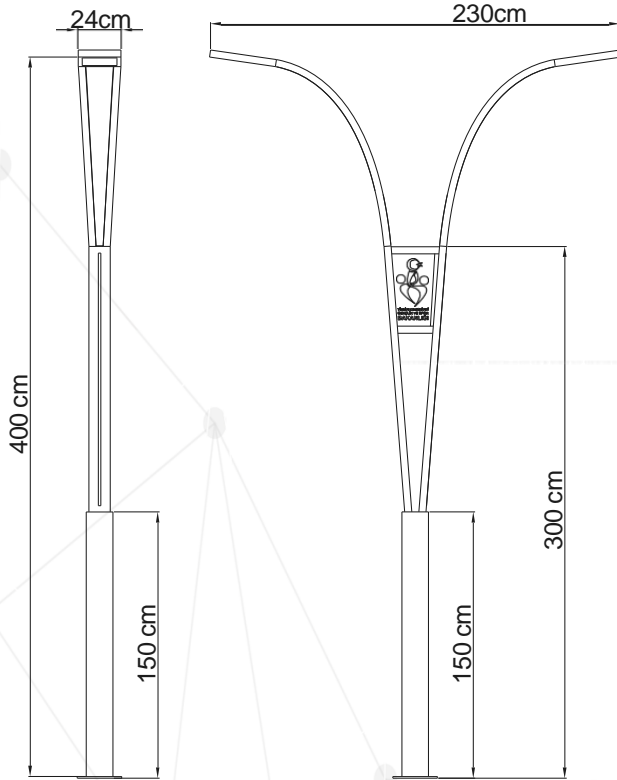

E27 HQL  
160W

SNR 23 141

SNR TARGET

CODE	LAMP	KELVIN / LUMEN
SNR.60	2x60W LED	3000K / 6900 lm

LOGO ve/yan kısımlarda led bar •  
uygulaması vardır.

ALL COLORS

230 V.  
50 Hz.

IP 55