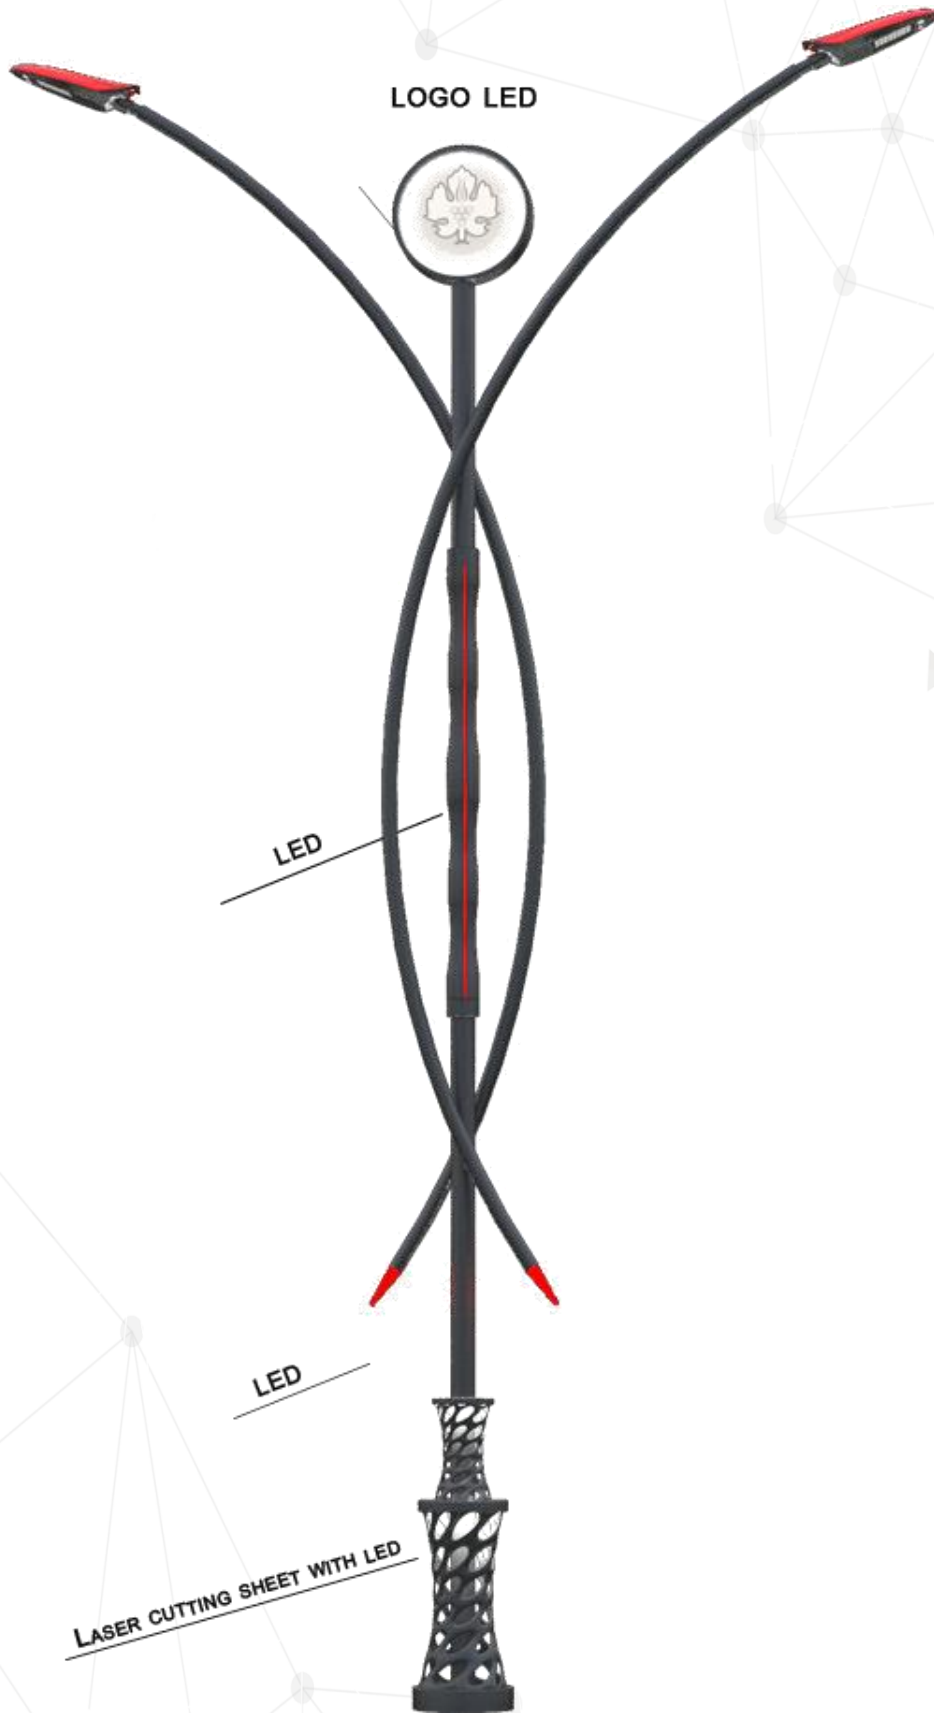

SNR 23 54

SNR TARGET

ALL COLORS

230 V.
50 Hz.

IP 55

LED MODULE
20W/45W

E27 LED

G12 HQI-T
150W

E27 SON-T
70W

E27 HQL
160W