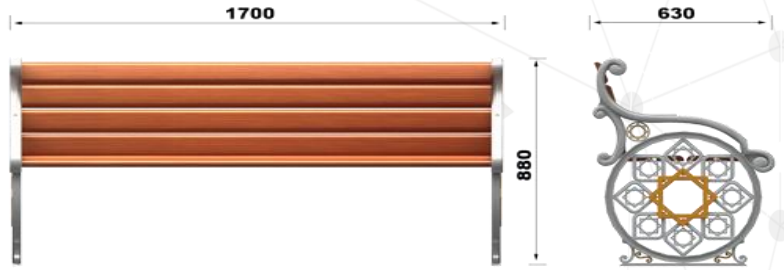

SNR 23 174

SNR TARGET

ALL COLORS

230 V.
50 Hz.

IP 55

LED MODULE
20W/45W

E27 LED

G12 HQI-T
150W

E27 SON-T
70W

E27 HQL
160W