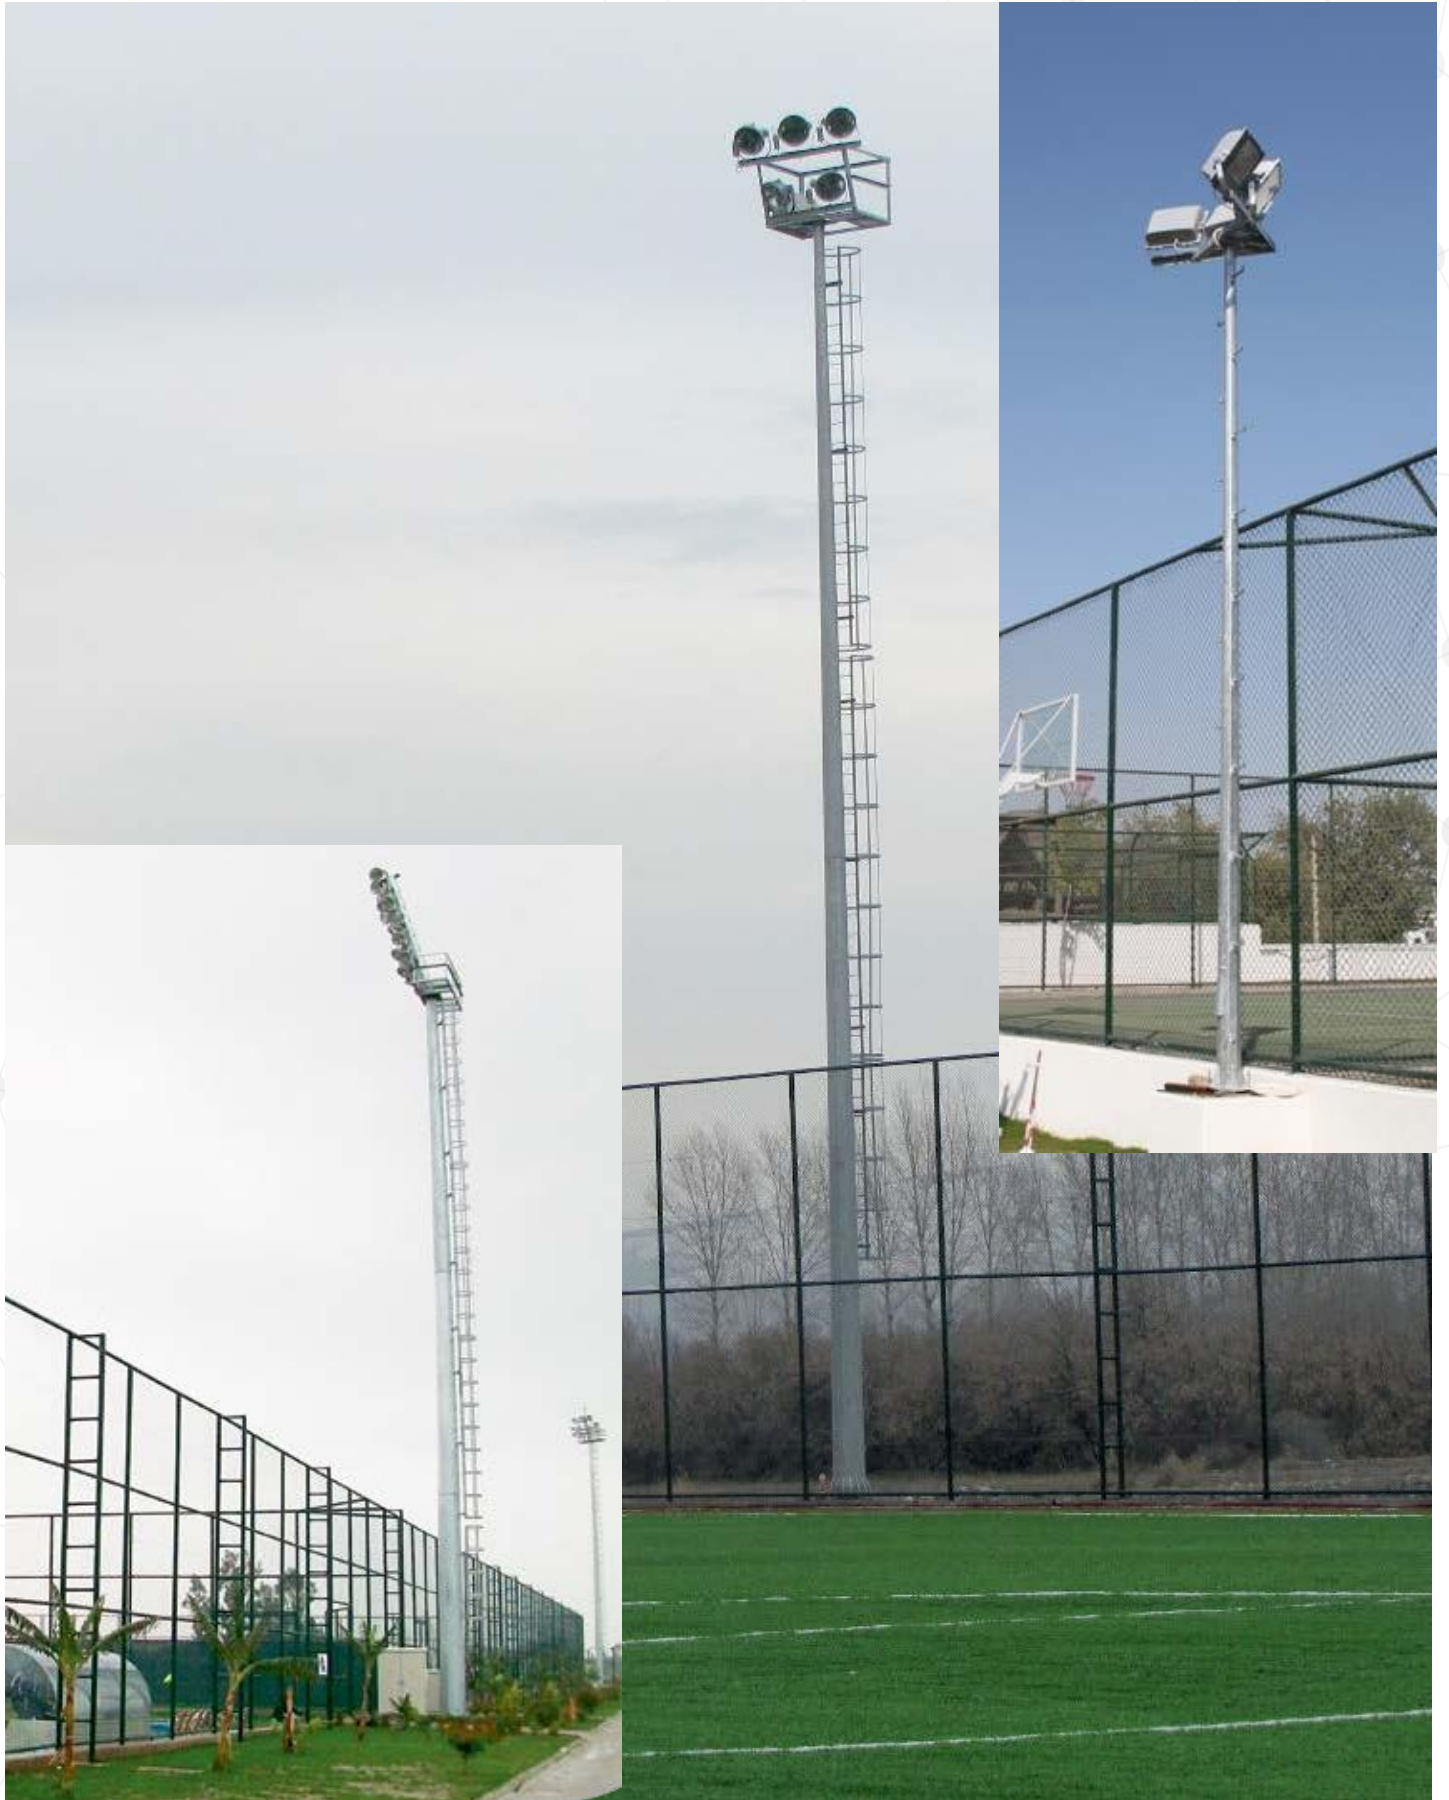

SNR 23 164

SNR TARGET

ALL COLORS

230 V.
50 Hz.

IP 55

LED MODULE
20W/45W

E27 LED

G12 HQI-T
150W

E27 SON-T
70W

E27 HQL
160W