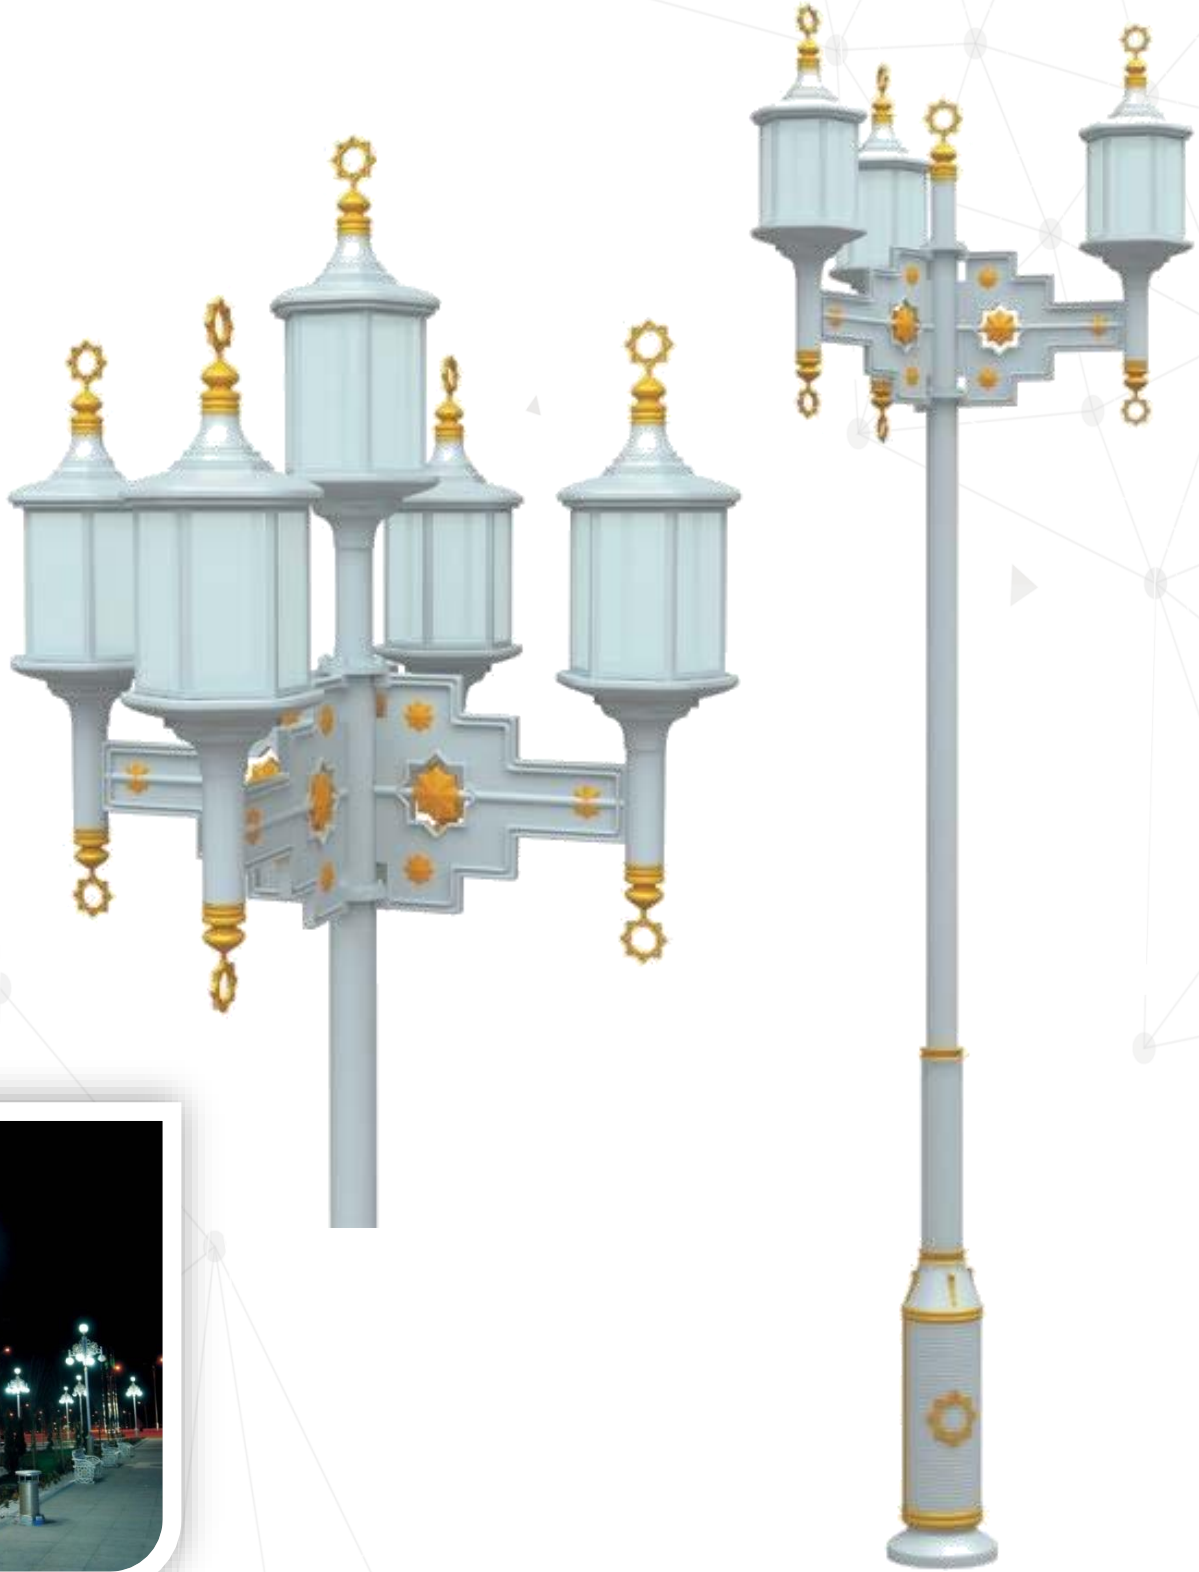

SNR 23 112

SNR TARGET

ALL COLORS

230 V.
50 Hz.

IP 55

LED MODULE
20W/45W

E27 LED

G12 HQI-T
150W

E27 SON-T
70W

E27 HQL
160W