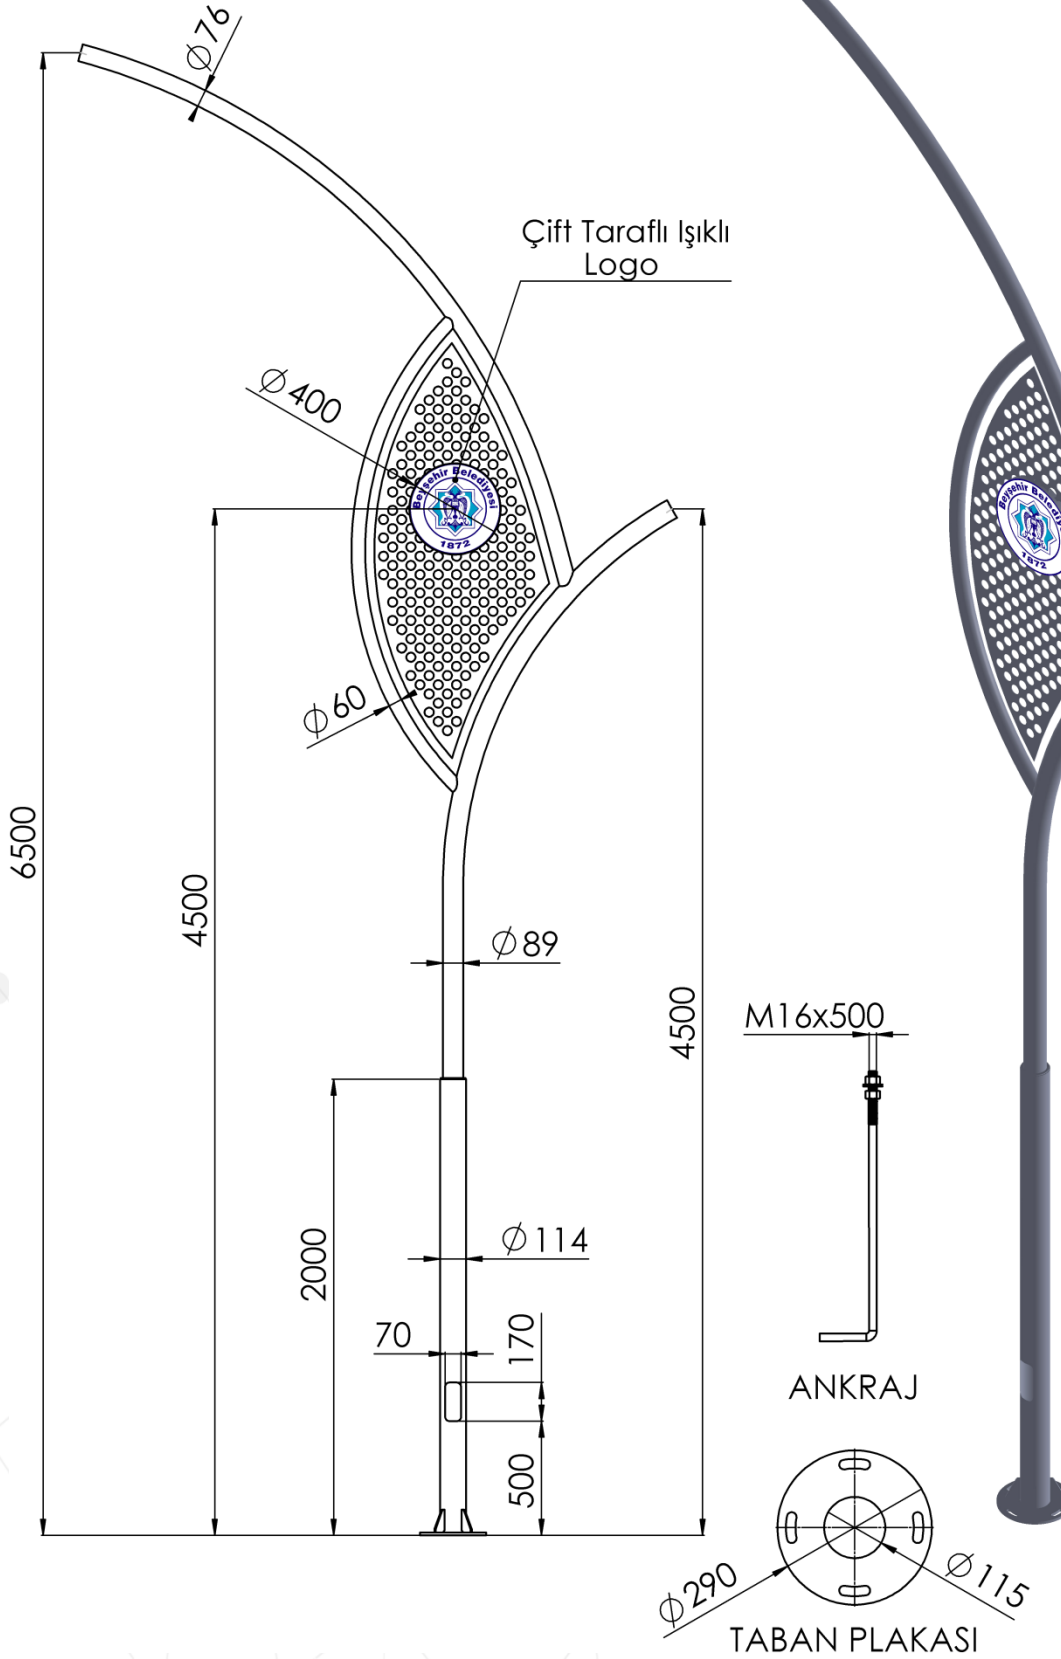

SNR 23 72

SNR TARGET

ALL COLORS

230 V.
50 Hz.

IP 55

LED MODULE
20W/45W

E27 LED

G12 HQI-T
150W

E27 SON-T
70W

E27 HQL
160W