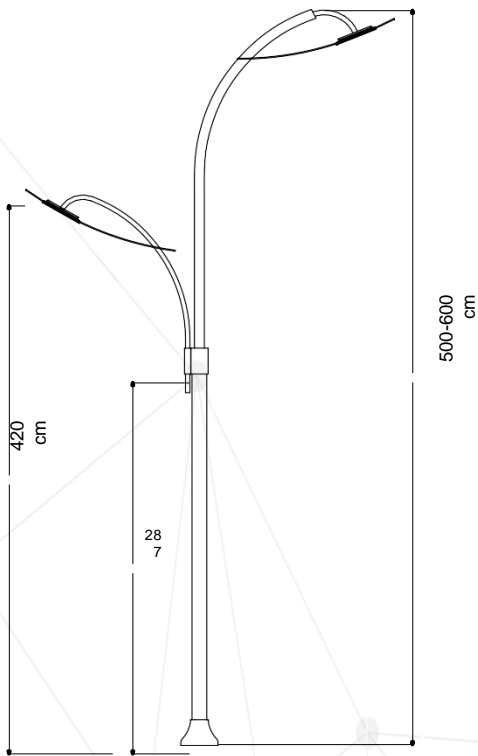

SNR 23 103

SNR TARGET

ALL COLORS

230 V.
50 Hz.

IP 55

LED MODULE
20W/45W

E27 LED

G12 HQI-T
150W

E27 SON-T
70W

E27 HQL
160W