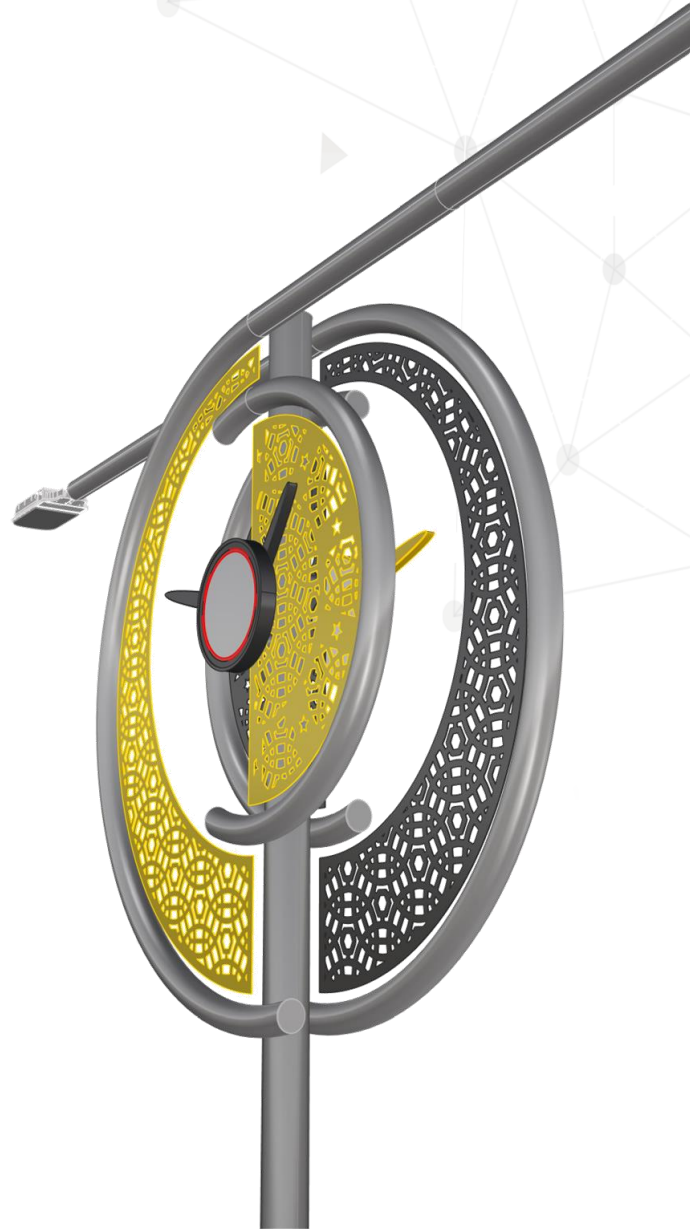

SNR 23 07

SNR TARGET

ALL COLORS

230 V.
50 Hz.

IP 55

LED MODULE
20W/45W

E27 LED

G12 HQI-T
150W

E27 SON-T
70W

E27 HQL
160W