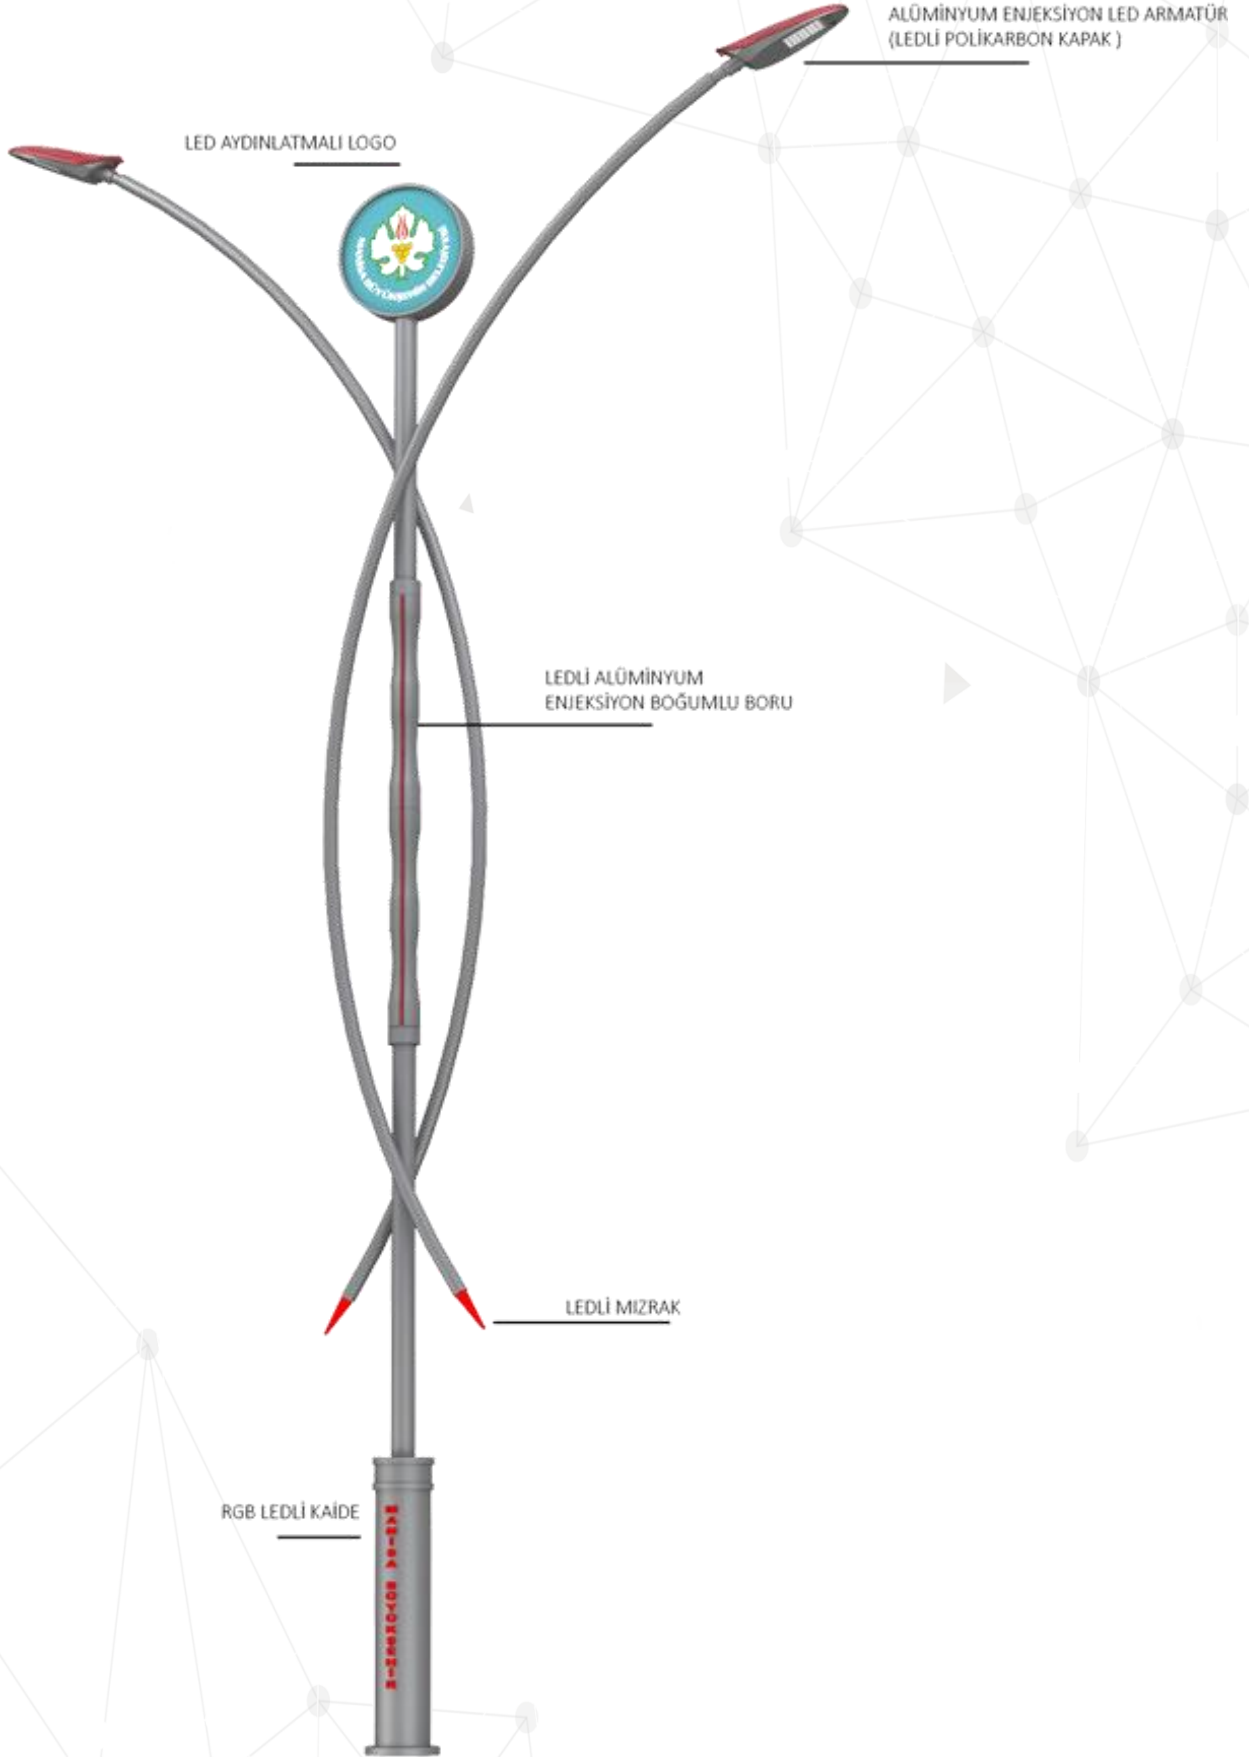

# SNR TARGET

ALÜMİNYUM ENJEKSİYON LED ARMATÜR  
(LEDLİ POLİKARBON KAPAK )

LED AYDINLATMALI LOGO

LEDLİ ALÜMİNYUM  
ENJEKSİYON BOĞUMLU BORU

LEDLİ MIZRAK

RGB LEDLİ KAİDE

ALL COLORS

230 V.  
50 Hz.