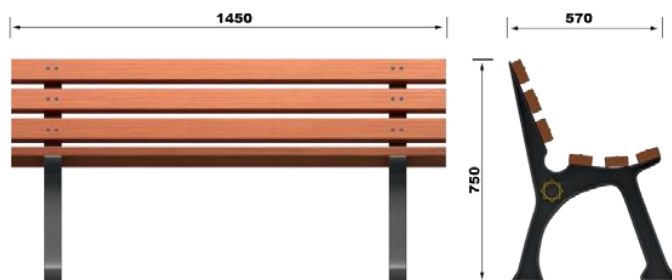

SNR 23 175

SNR TARGET

ALL COLORS

230 V.
50 Hz.

IP 55

LED MODULE
20W/45W

E27 LED

G12 HQI-T
150W

E27 SON-T
70W

E27 HQL
160W