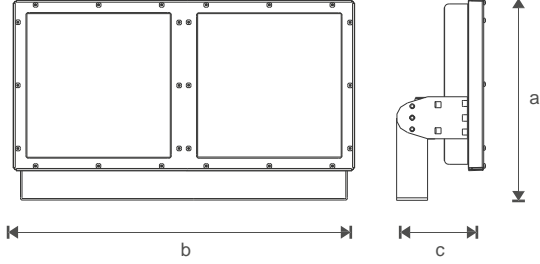

## Dimensions / Ölçüler

a b c

Body dimensions : 690 x 345 x 140mm  
 Pack dimensions : 720 x 360 x 200mm  
 : 18 kg Weight