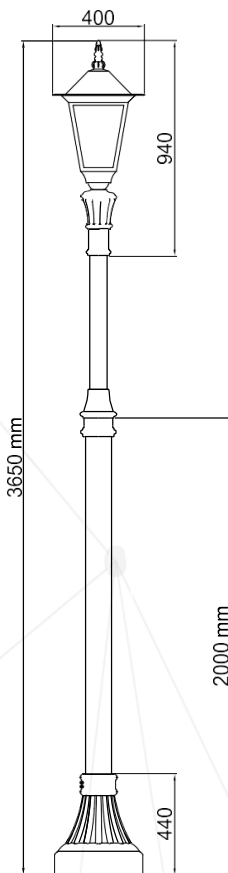

SNR 23 91

SNR TARGET

ALL COLORS

230 V.
50 Hz.

IP 55

LED MODULE
20W/45W

E27 LED

G12 HQI-T
150W

E27 SON-T
70W

E27 HQL
160W