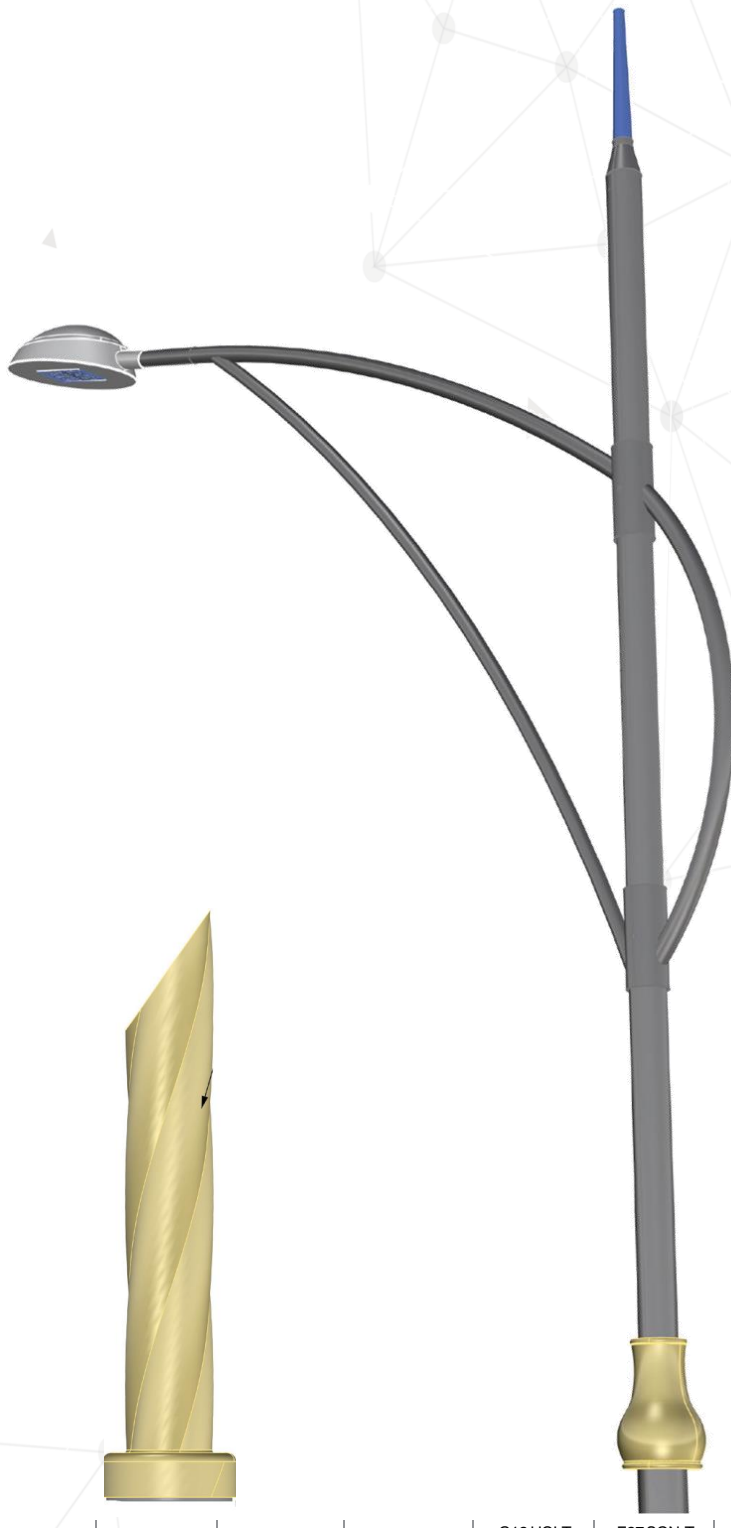

SNR 23 11

SNR TARGET

ALL COLORS

230 V.
50 Hz.

IP 55

LED MODULE
20W/45W

E27 LED

G12 HQI-T
150W

E27 SON-T
70W

E27 HQL
160W