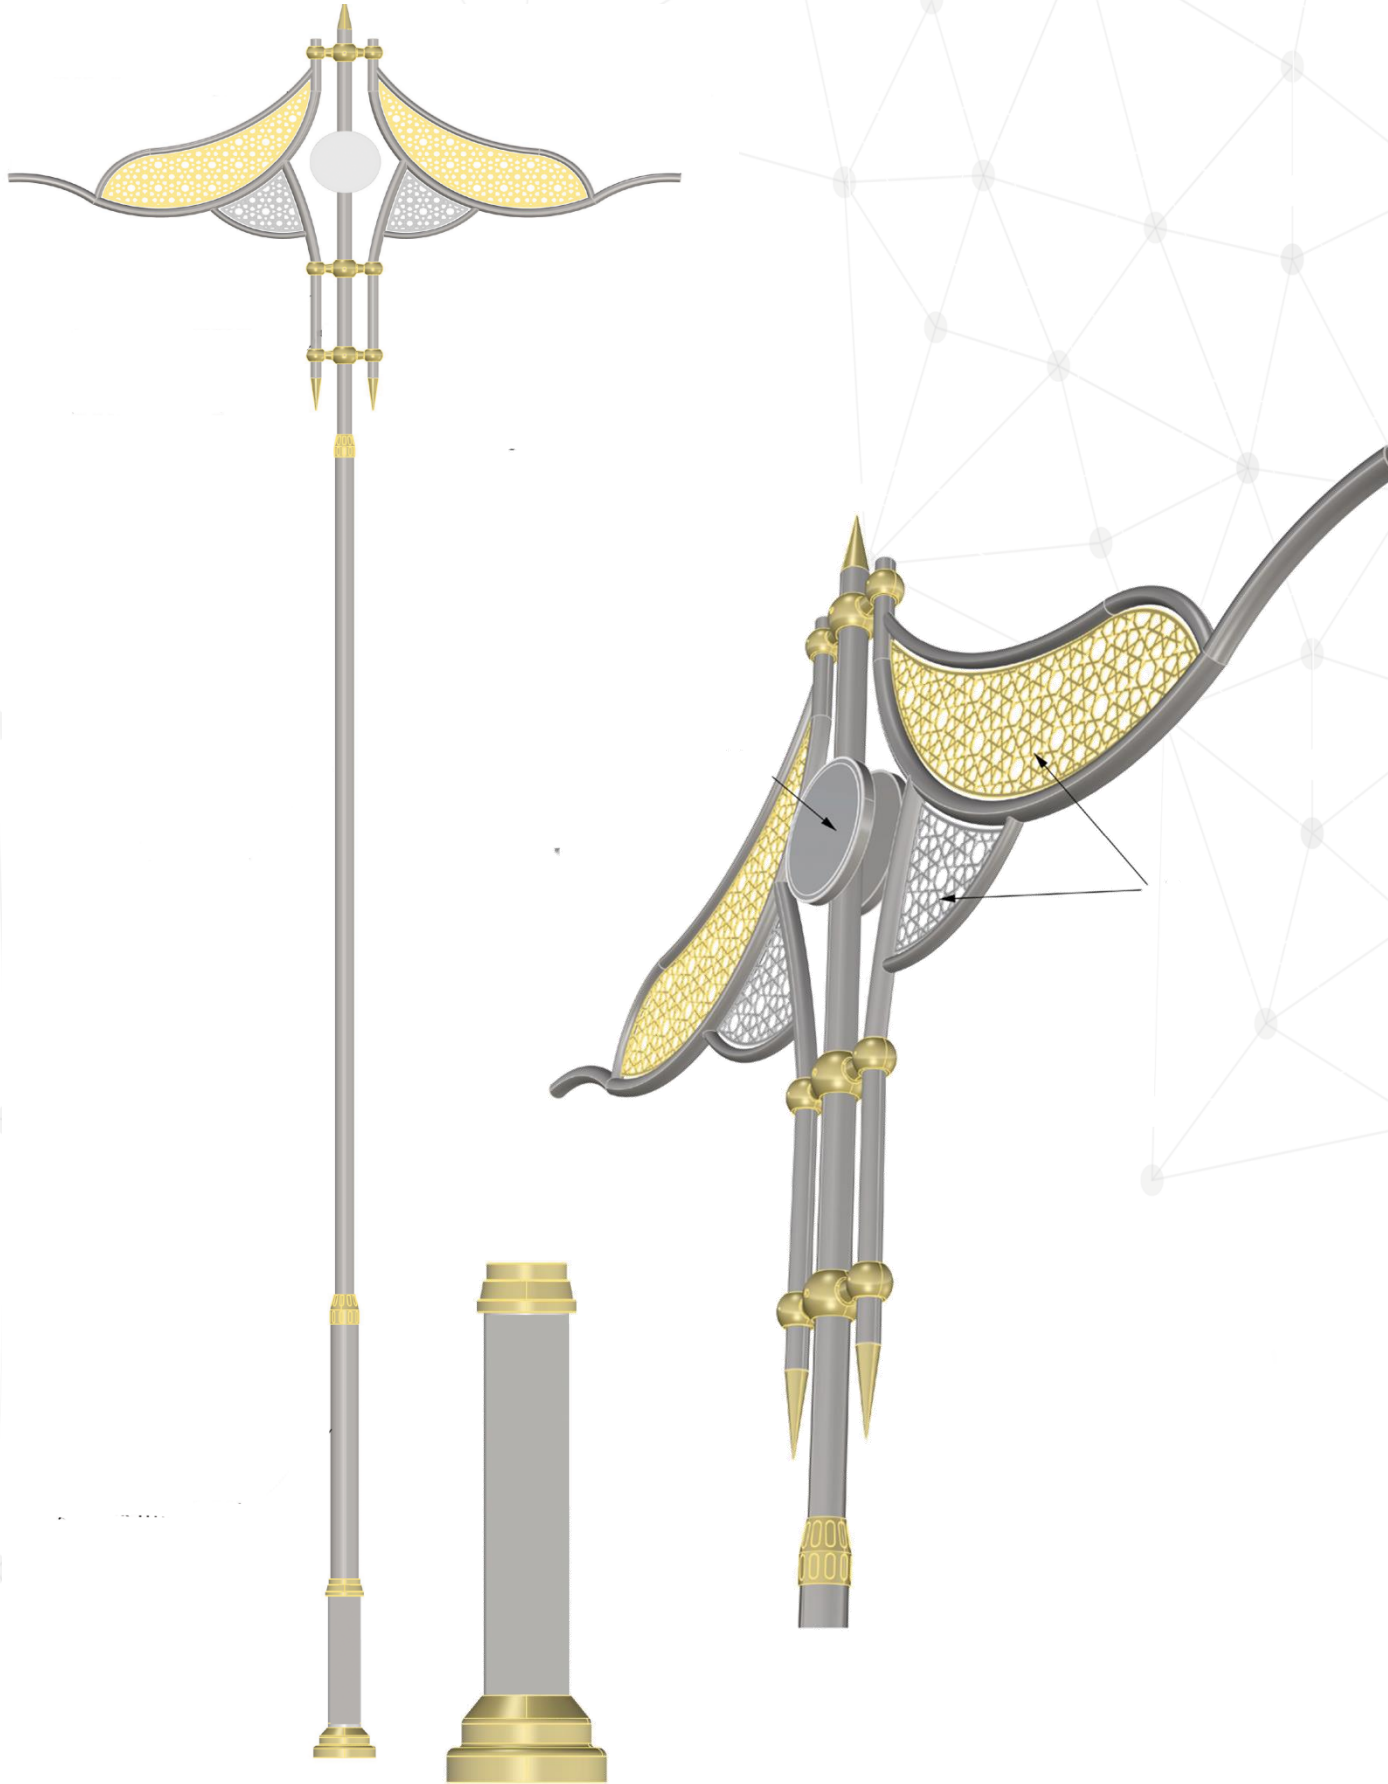

SNR 23 13

SNR TARGET

ALL COLORS

230 V.
50 Hz.

IP 55

LED MODULE
20W/45W

E27 LED

G12 HQI-T
150W

E27 SON-T
70W

E27 HQL
160W