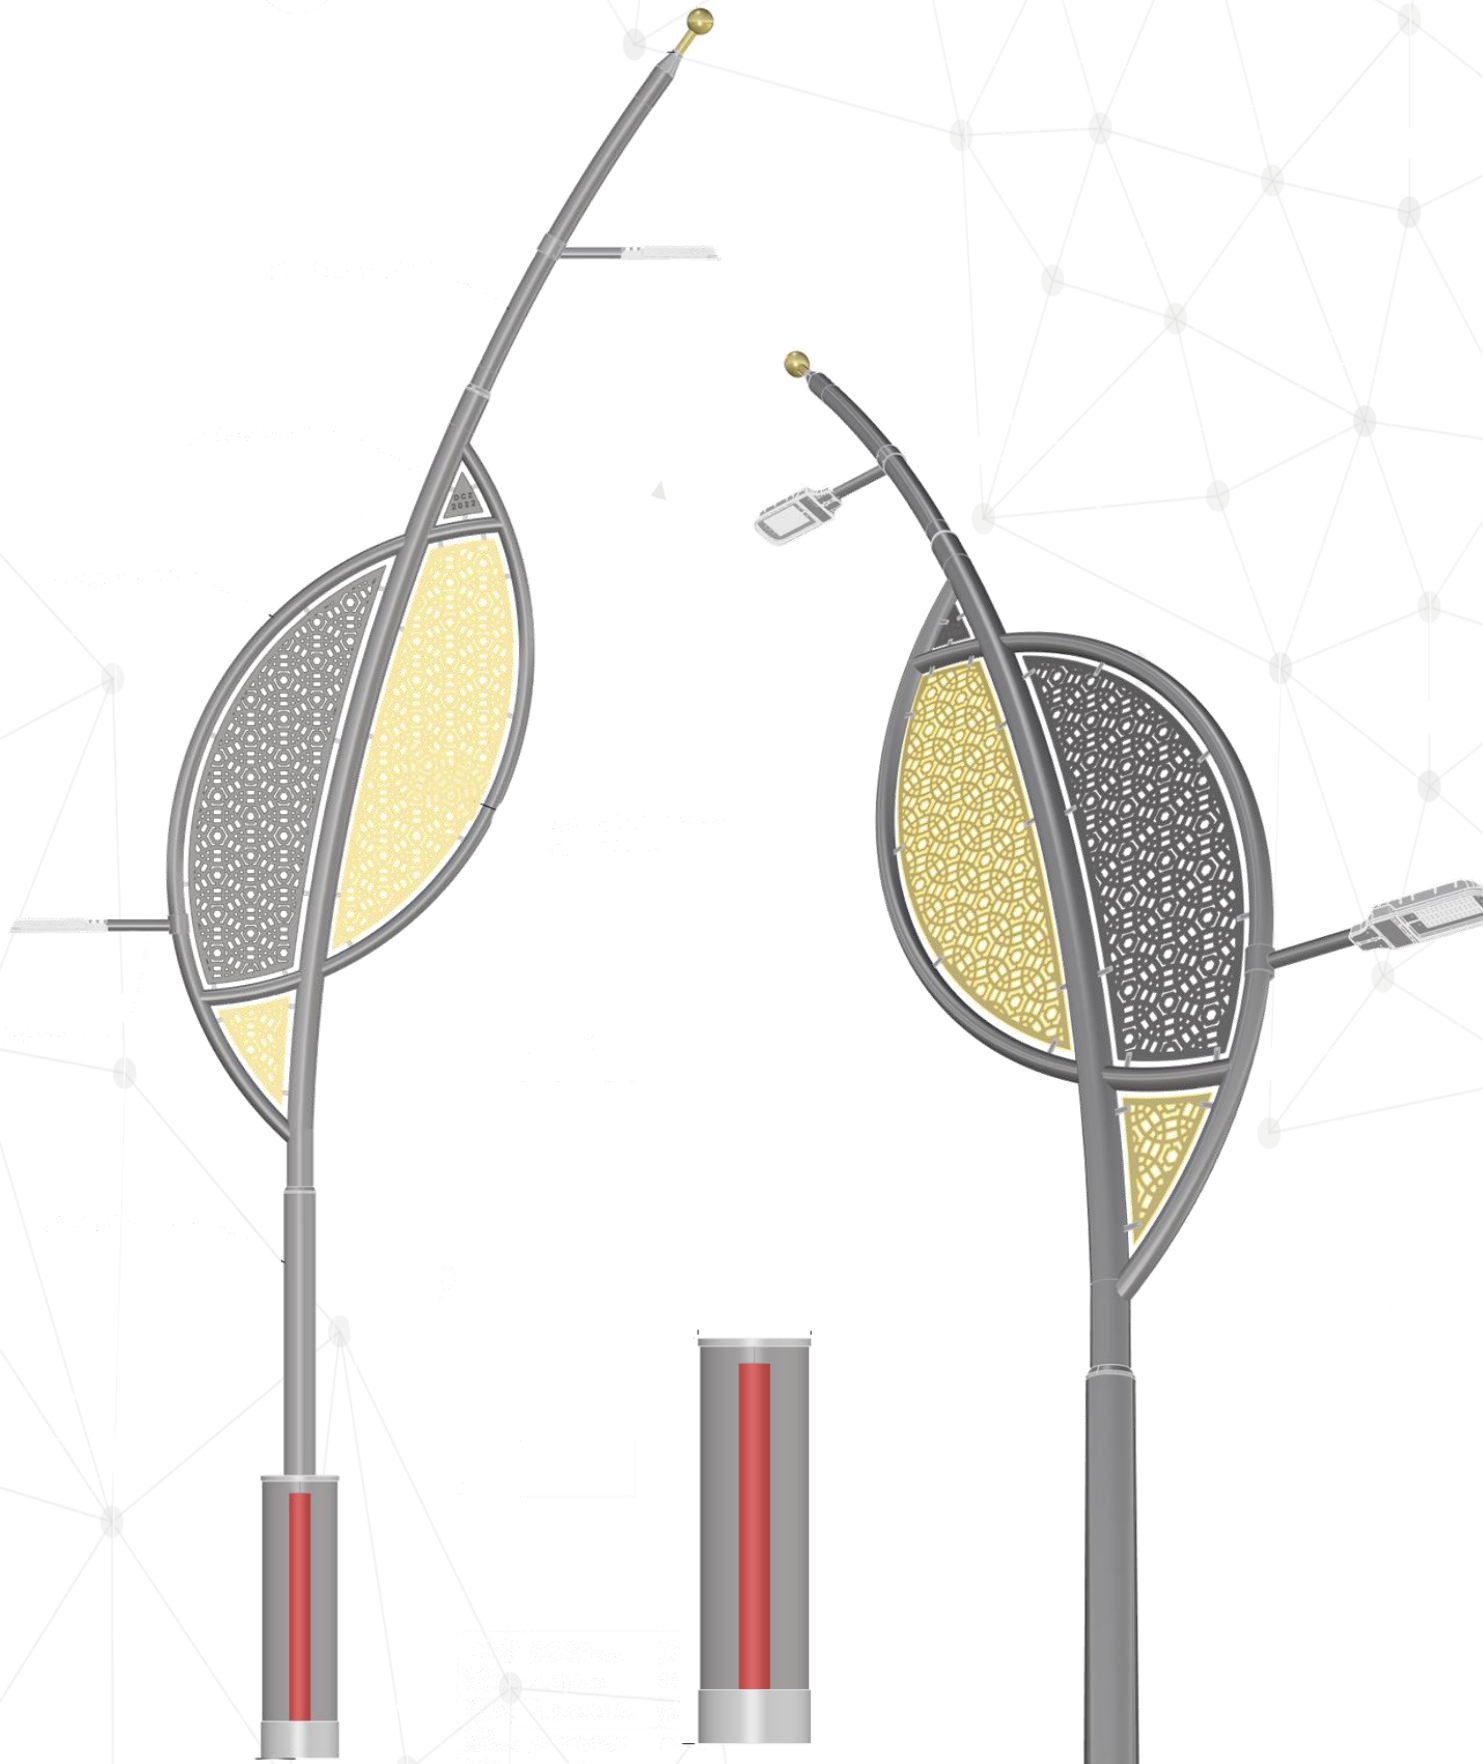

SNR 23 15

SNR TARGET

ALL COLORS

230 V.
50 Hz.

IP 55

LED MODULE
20W/45W

E27 LED

G12 HQI-T
150W

E27 SON-T
70W

E27 HQL
160W