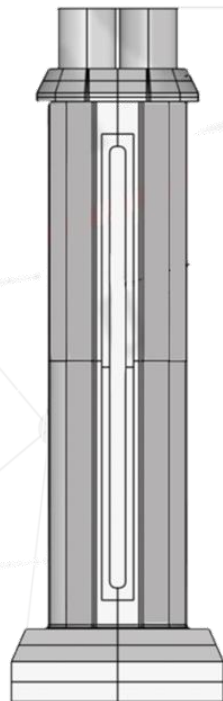

SNR 23 38

SNR TARGET

ALL COLORS

230 V.
50 Hz.

IP 55

LED MODULE
20W/45W

E27 LED

G12 HQI-T
150W

E27 SON-T
70W

E27 HQL
160W