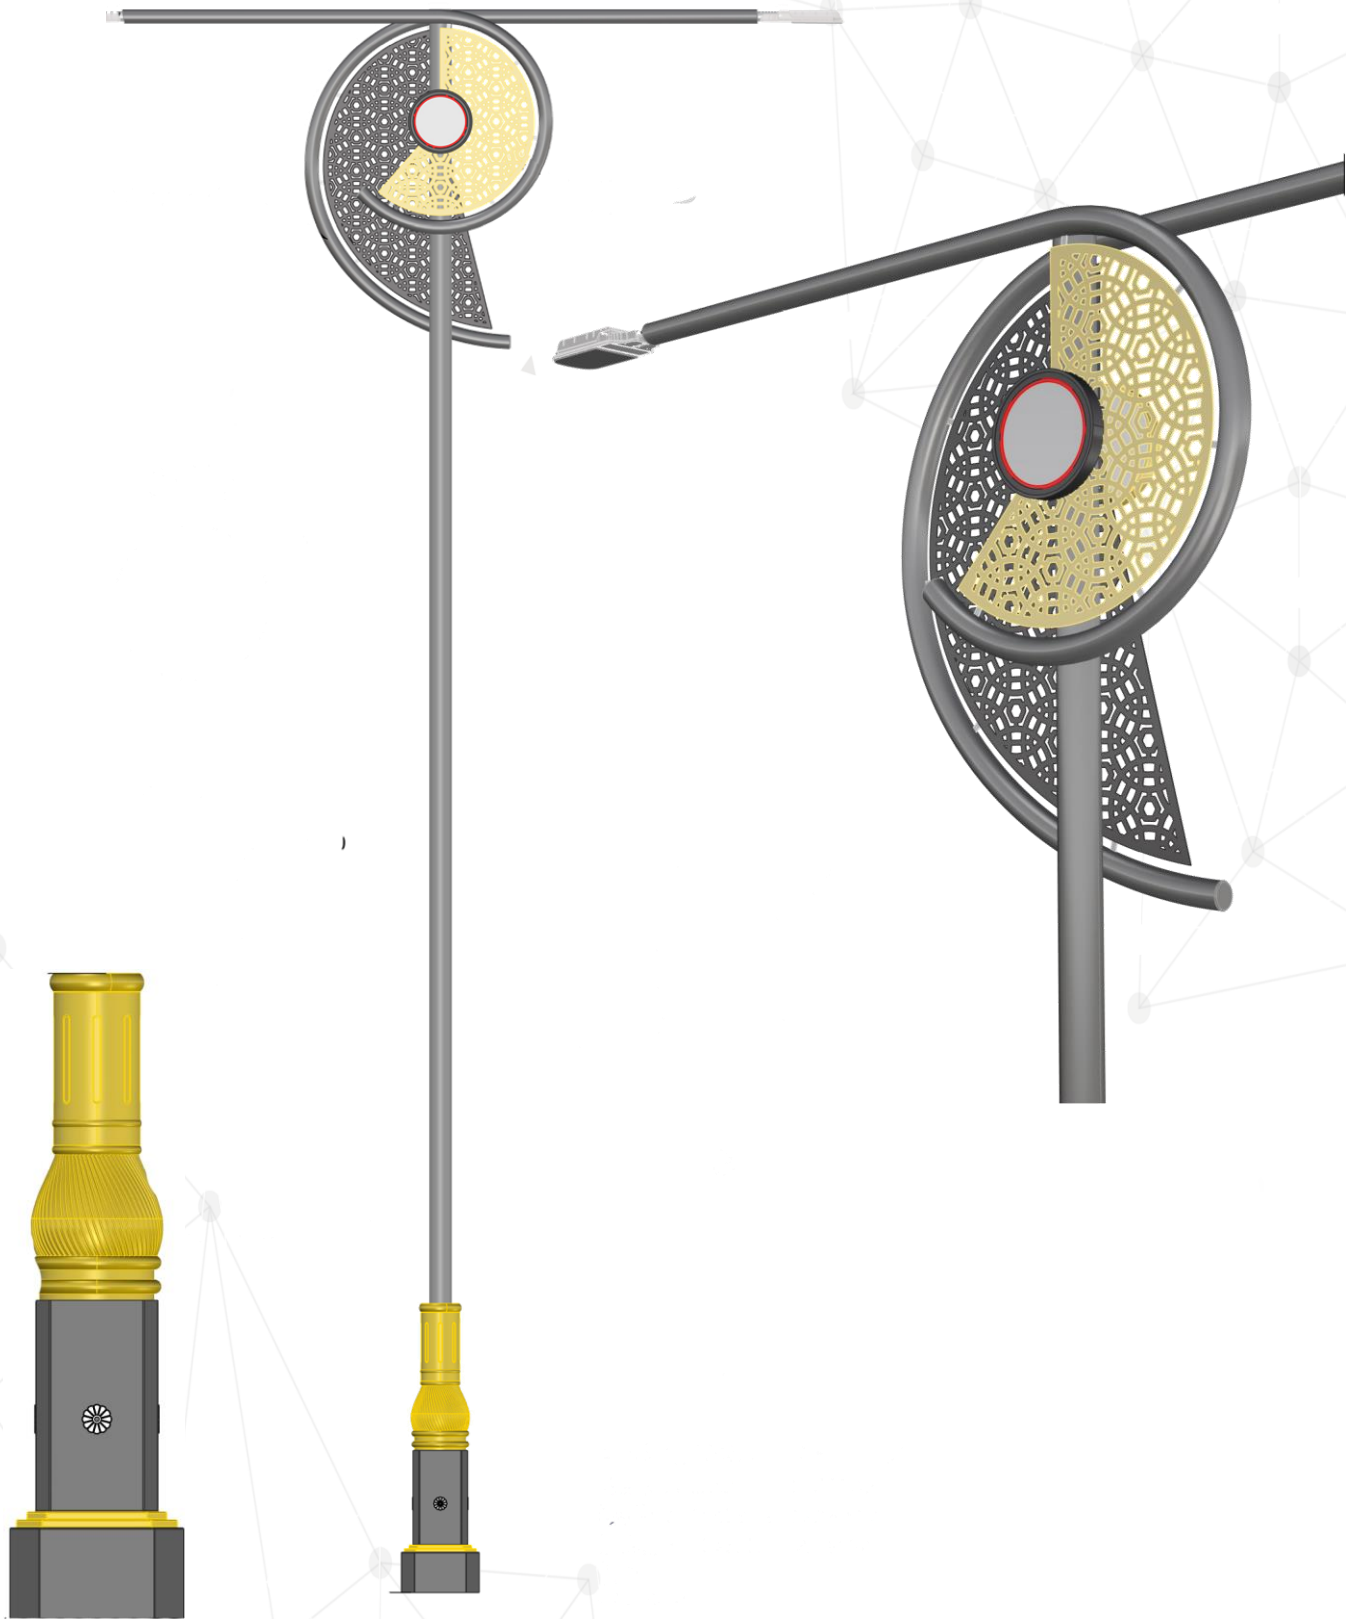

SNR 23 06

SNR TARGET

ALL COLORS

230 V.
50 Hz.

IP 55

LED MODULE
20W/45W

E27 LED

G12 HQI-T
150W

E27 SON-T
70W

E27 HQL
160W