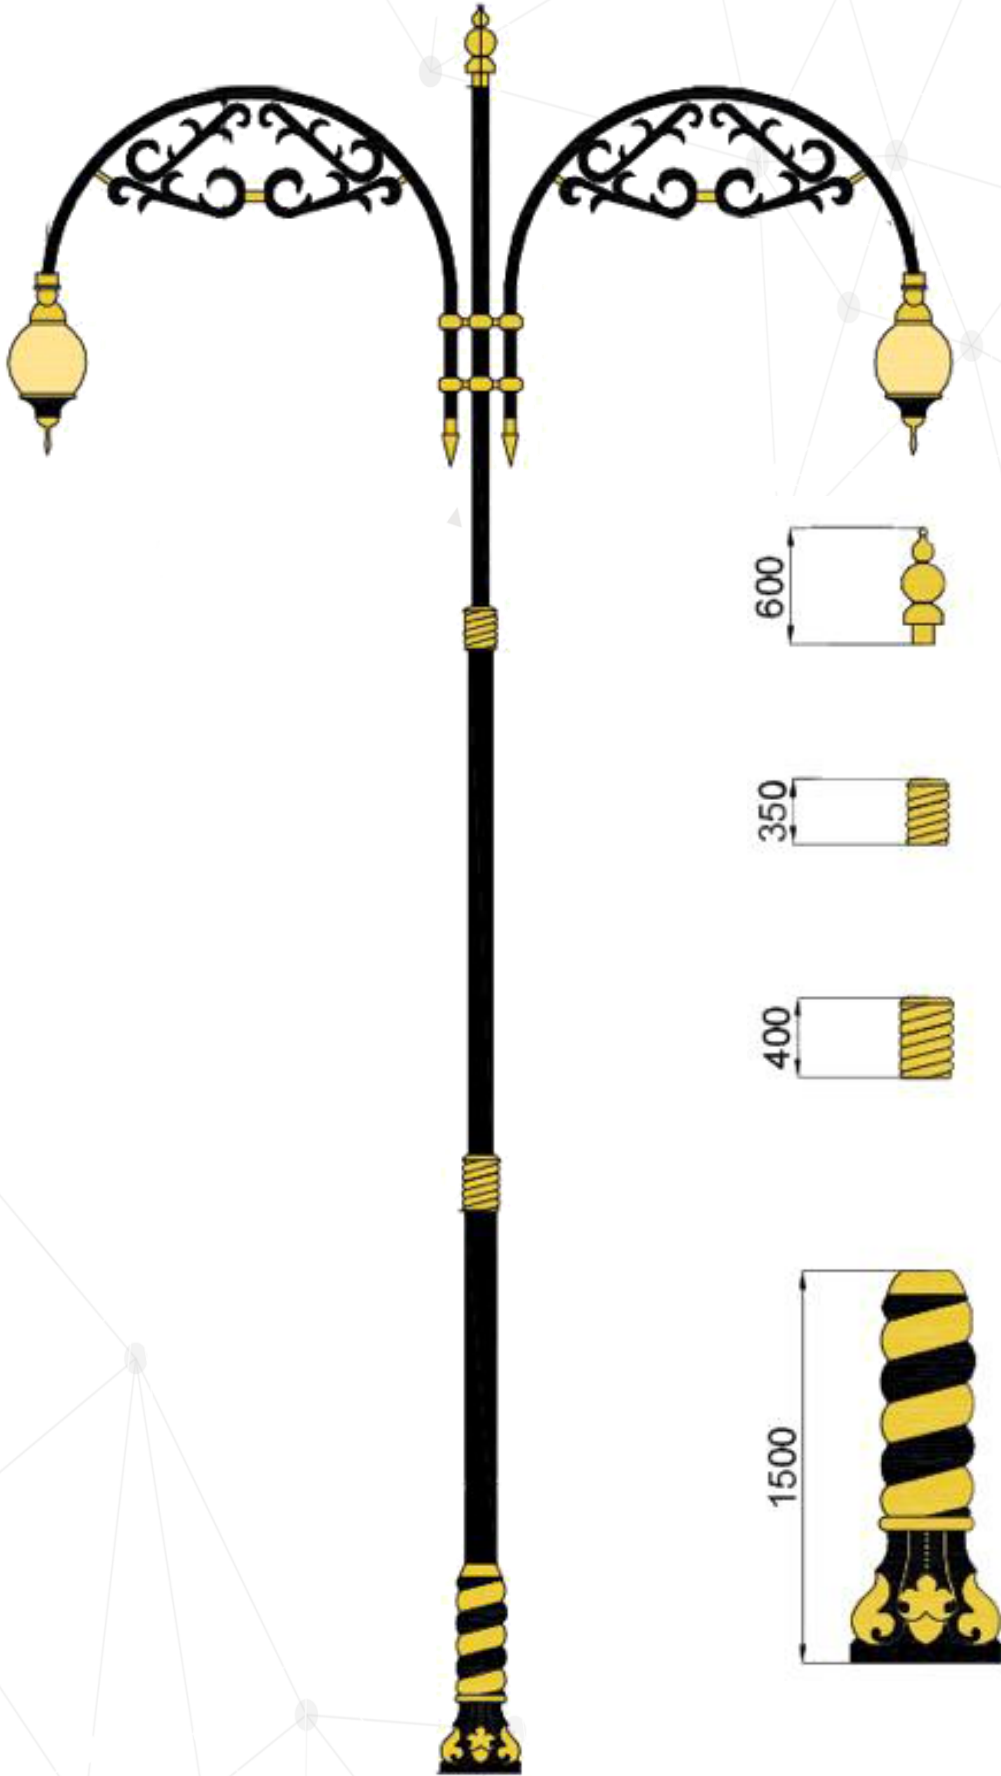

SNR 23 23

SNR TARGET

ALL COLORS

230 V.
50 Hz.

IP 55

LED MODULE
20W/45W

E27 LED

G12 HQI-T
150W

E27 SON-T
70W

E27 HQL
160W