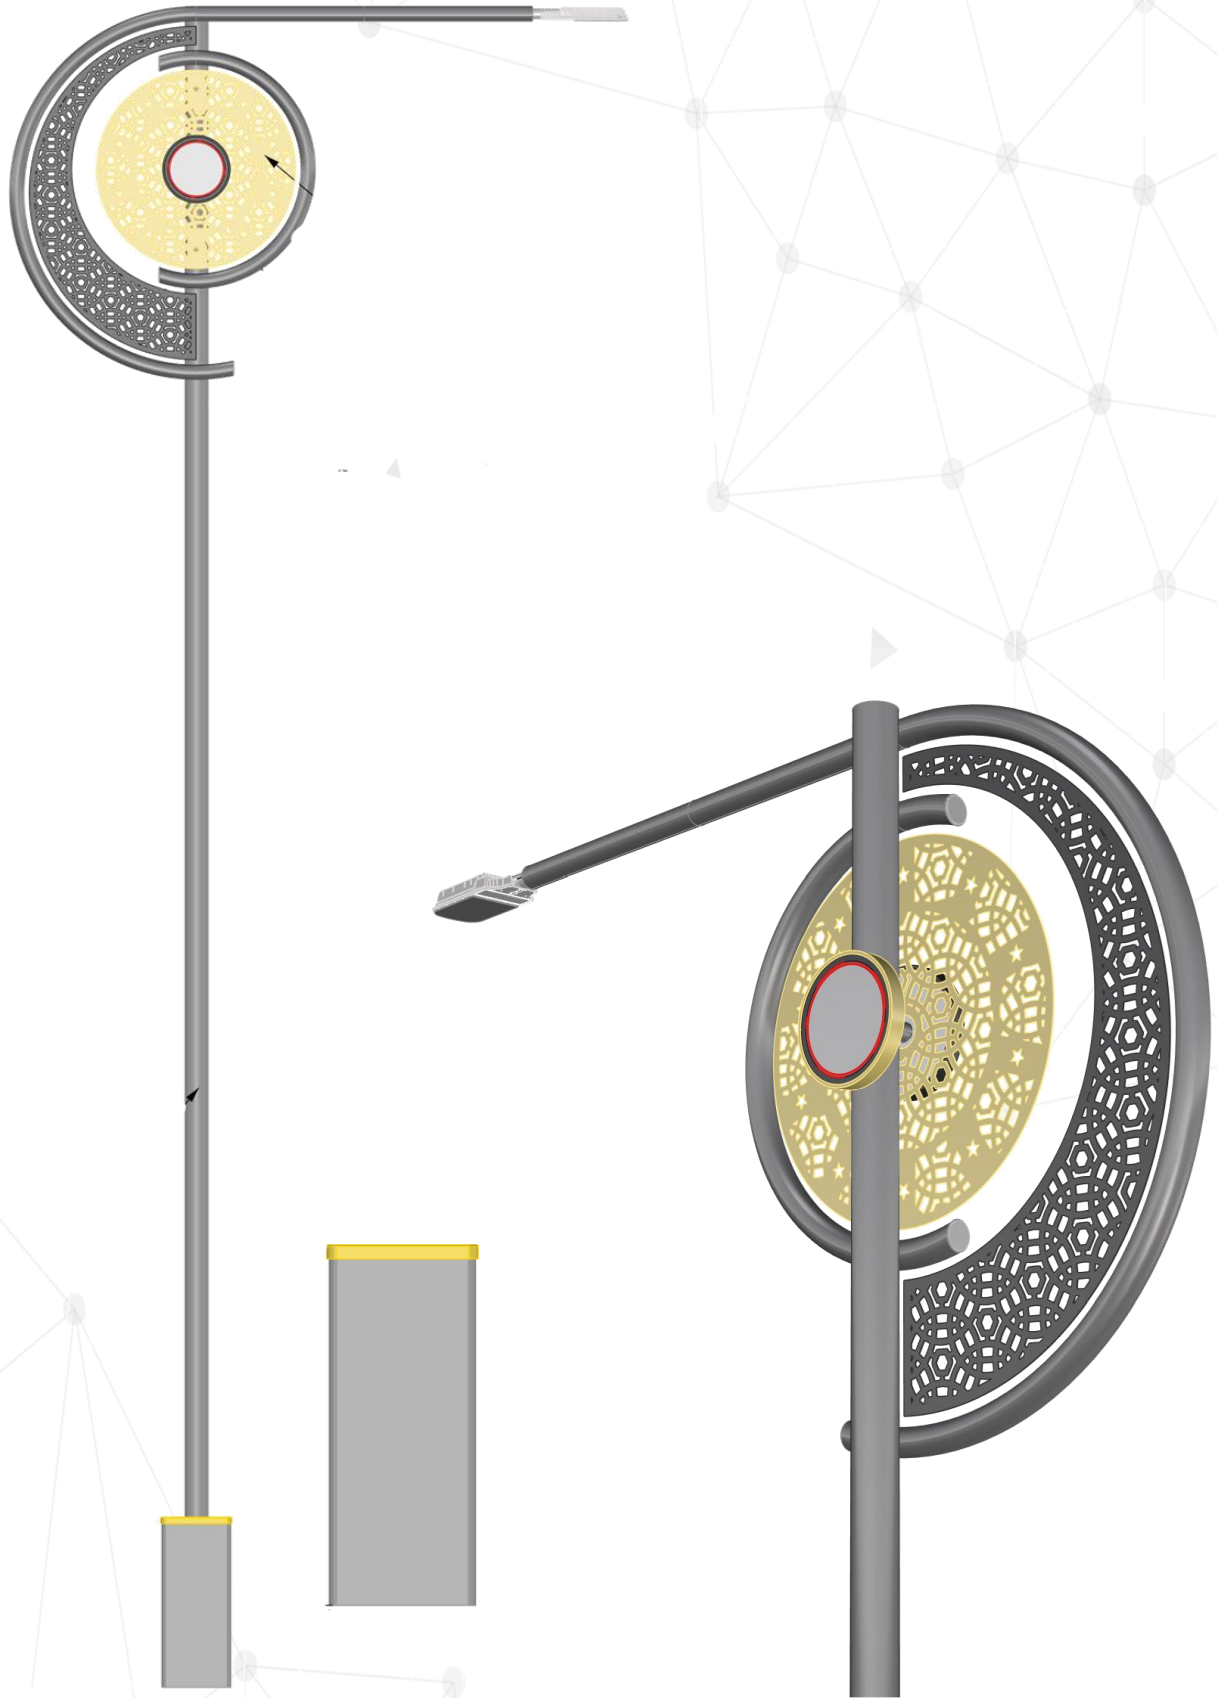

SNR 23 05

SNR TARGET

ALL COLORS

230 V.
50 Hz.

IP 55

LED MODULE
20W/45W

E27 LED

G12 HQI-T
150W

E27 SON-T
70W

E27 HQL
160W