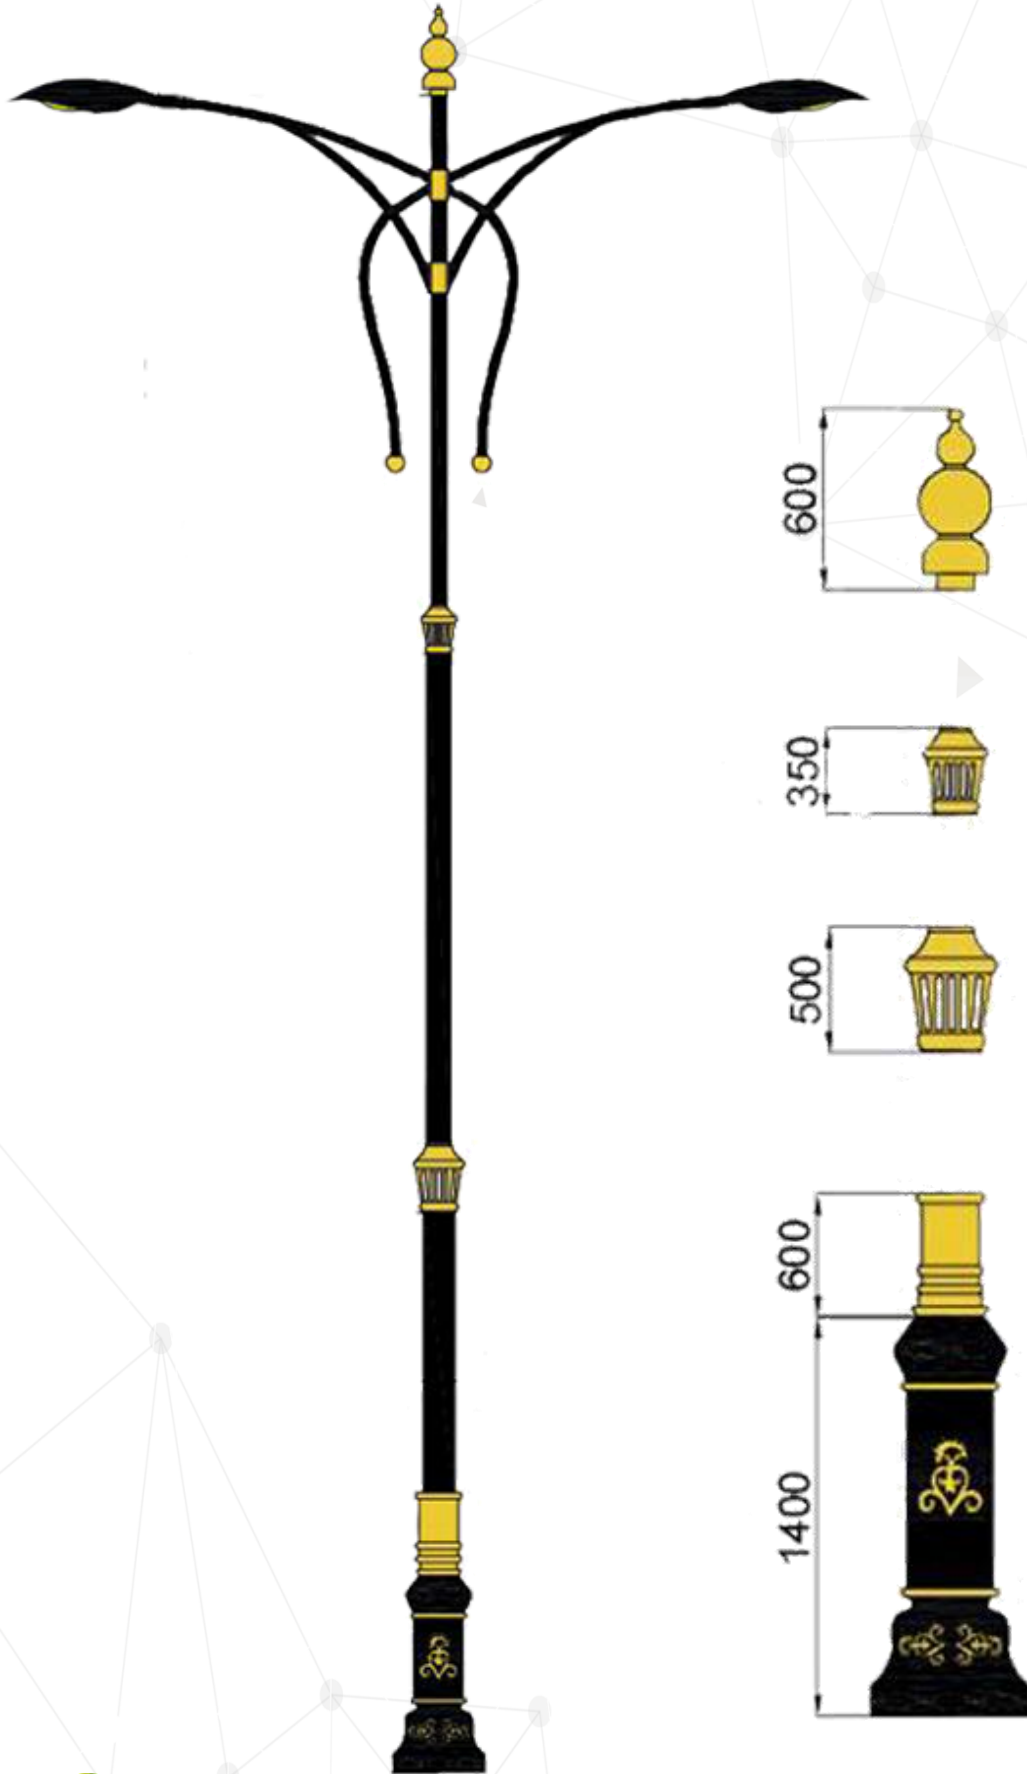

SNR 23 24

SNR TARGET

ALL COLORS

230 V.
50 Hz.

IP 55

LED MODULE
20W/45W

E27 LED

G12 HQI-T
150W

E27 SON-T
70W

E27 HQL
160W