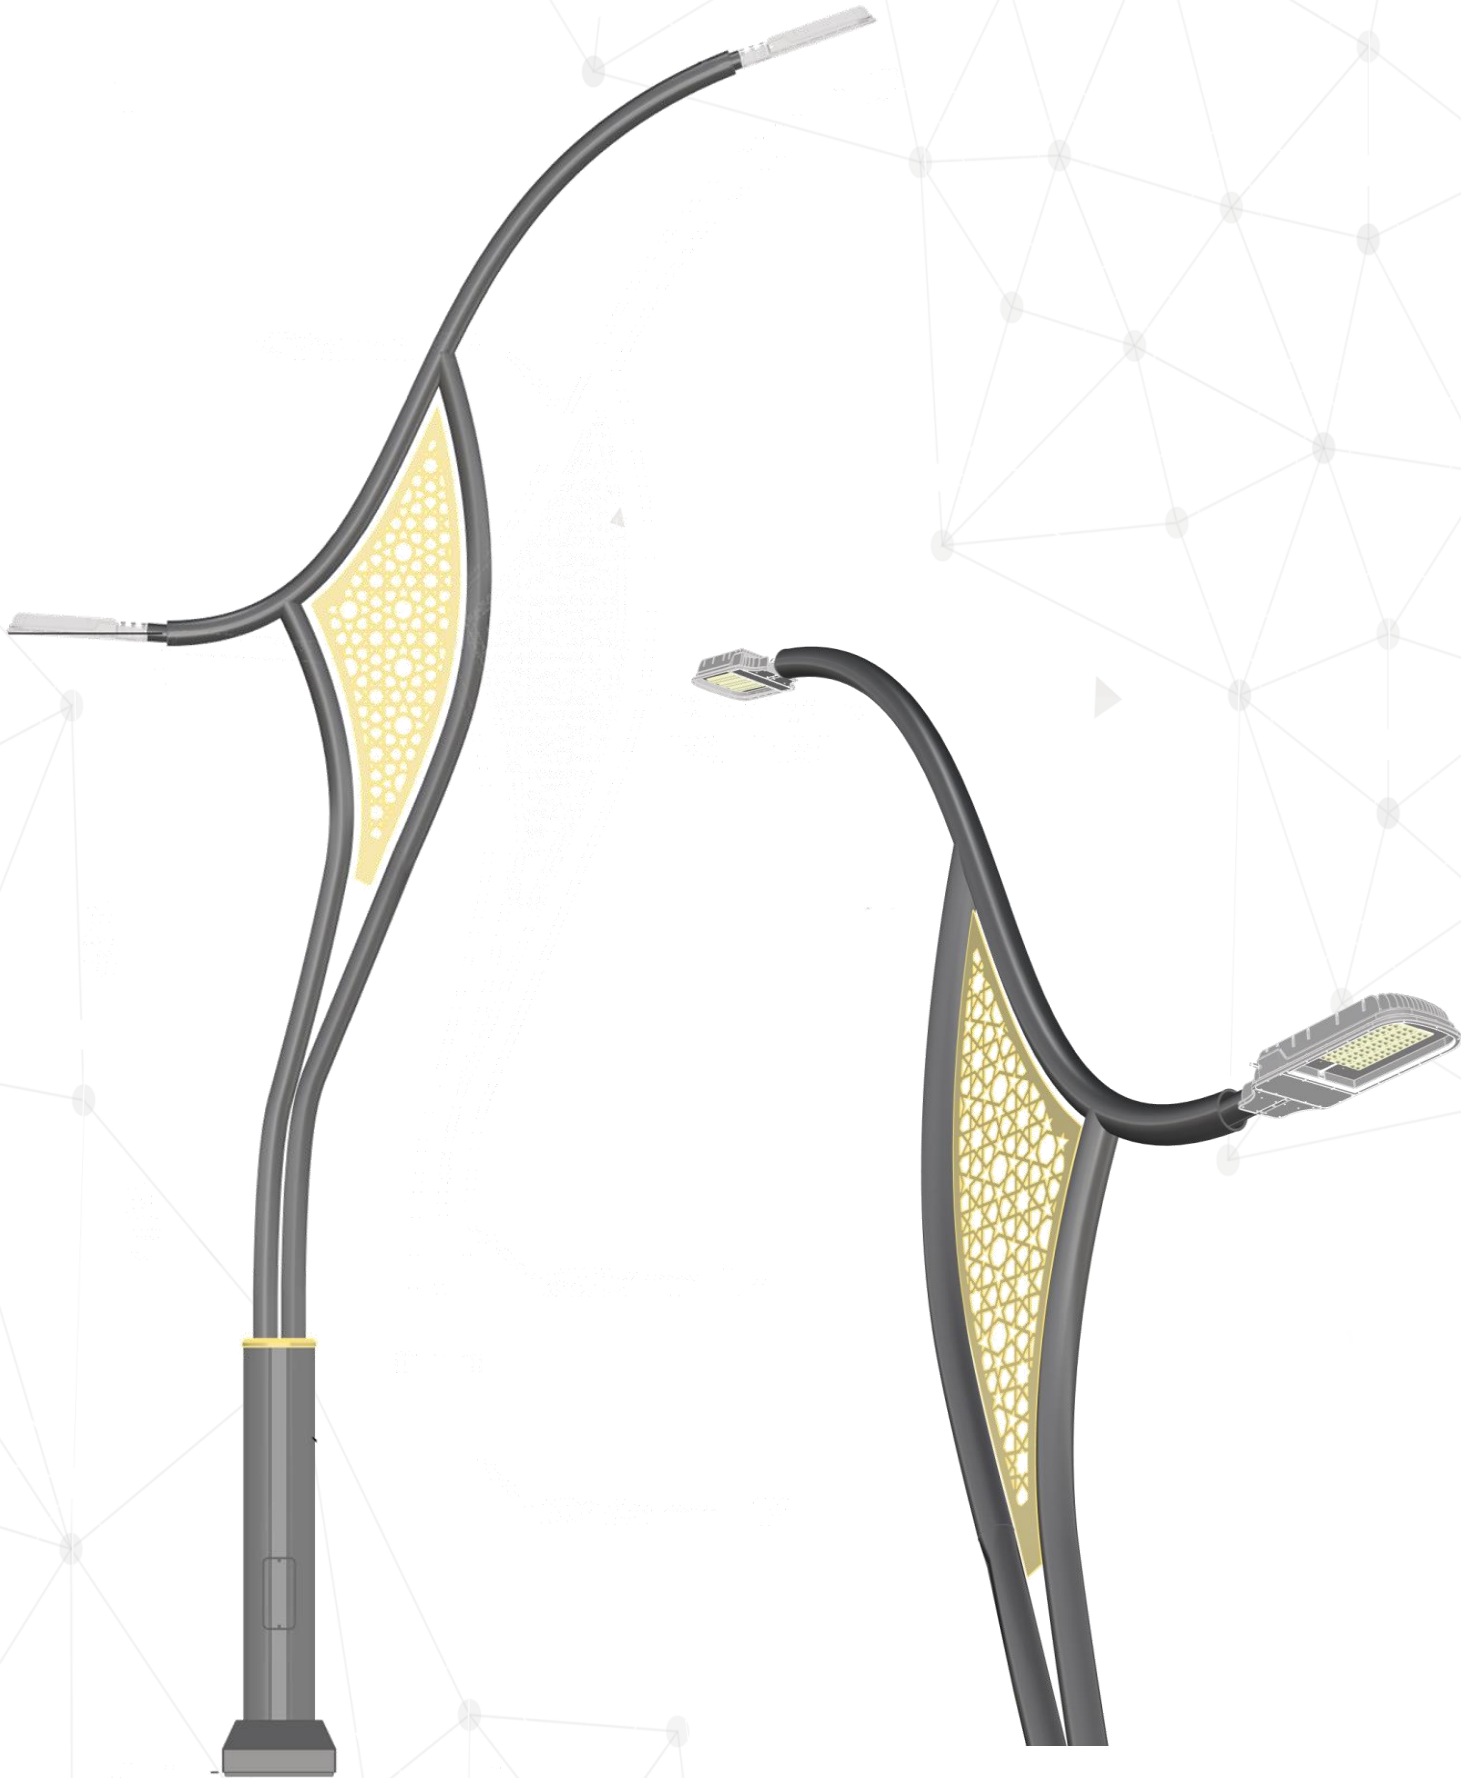

SNR 23 18

SNR TARGET

ALL COLORS

230 V.
50 Hz.

IP 55

LED MODULE
20W/45W

E27 LED

G12 HQI-T
150W

E27 SON-T
70W

E27 HQL
160W