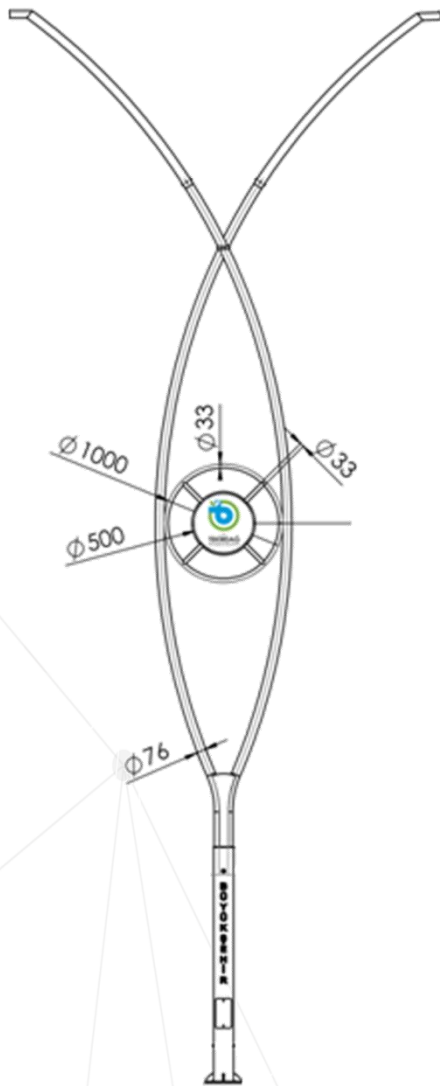

SNR 23 50

SNR TARGET

ALL COLORS

230 V.
50 Hz.

IP 55

LED MODULE
20W/45W

E27 LED

G12 HQI-T
150W

E27 SON-T
70W

E27 HQL
160W