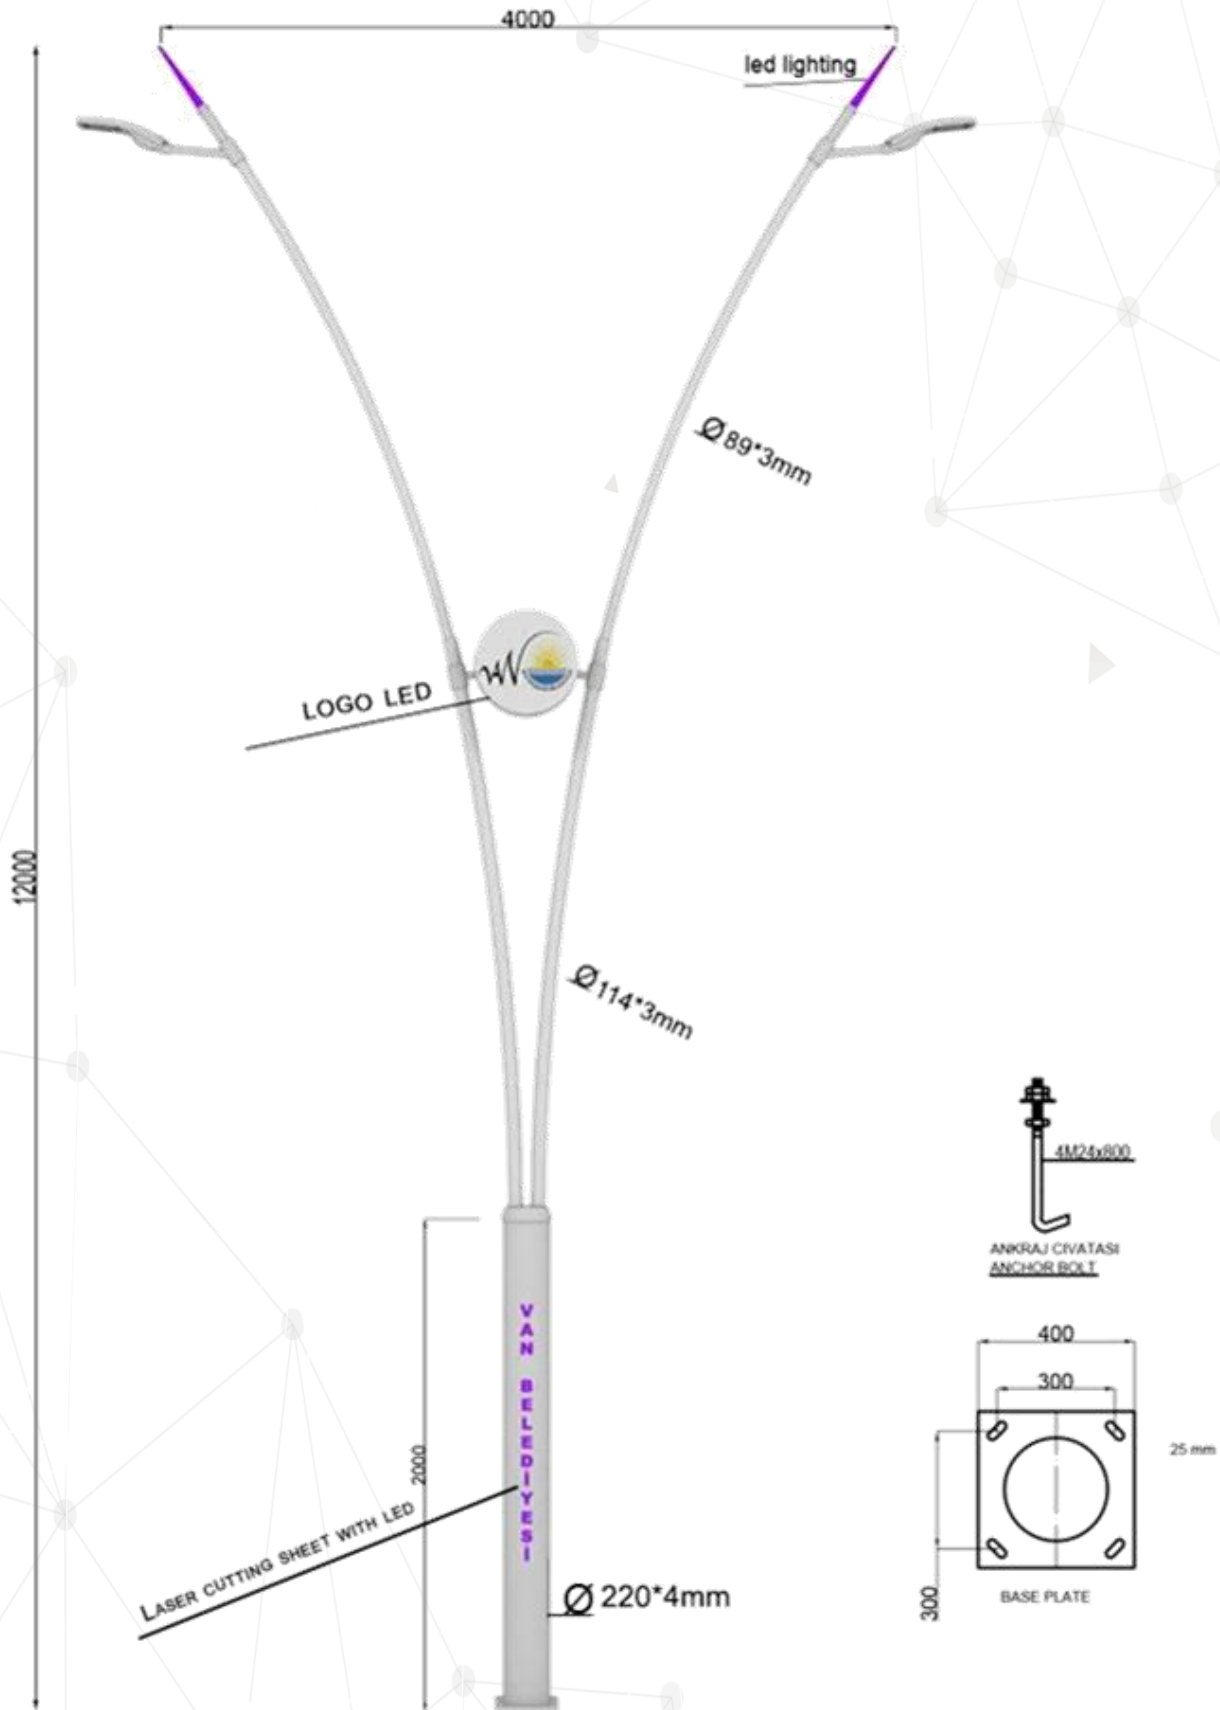

SNR 23 51

SNR TARGET

ALL COLORS

230 V.
50 Hz.

IP 55

LED MODULE
20W/45W

E27 LED

G12 HQI-T
150W

E27 SON-T
70W

E27 HQL
160W