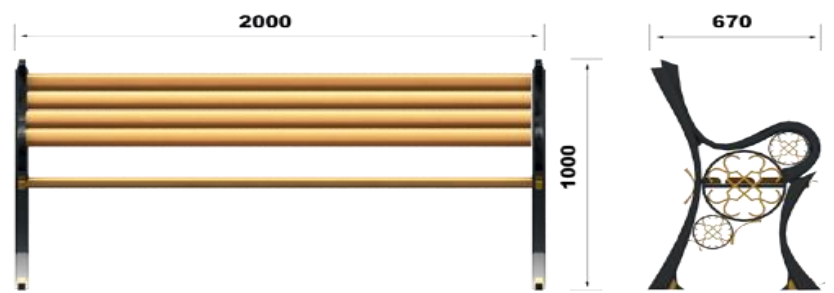

SNR 23 174

SNR TARGET

ALL COLORS

230 V.
50 Hz.

IP 55

LED MODULE
20W/45W

E27 LED

G12 HQI-T
150W

E27 SON-T
70W

E27 HQL
160W