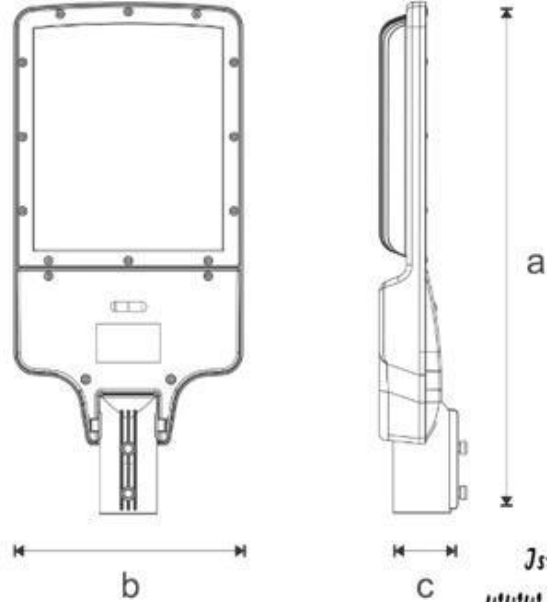

Teknik Resim

Istanbul Turkey
www.snrtarget.com.tr
+9055 26 43 31 34

ALL COLORS

230 V.
50 Hz.

IP 55

LED MODULE
20W/45W

E27 LED

G12 HQI-T
150W

E27 SON-T
70W

E27 HQL
160W

www.snrtarget.com.tr