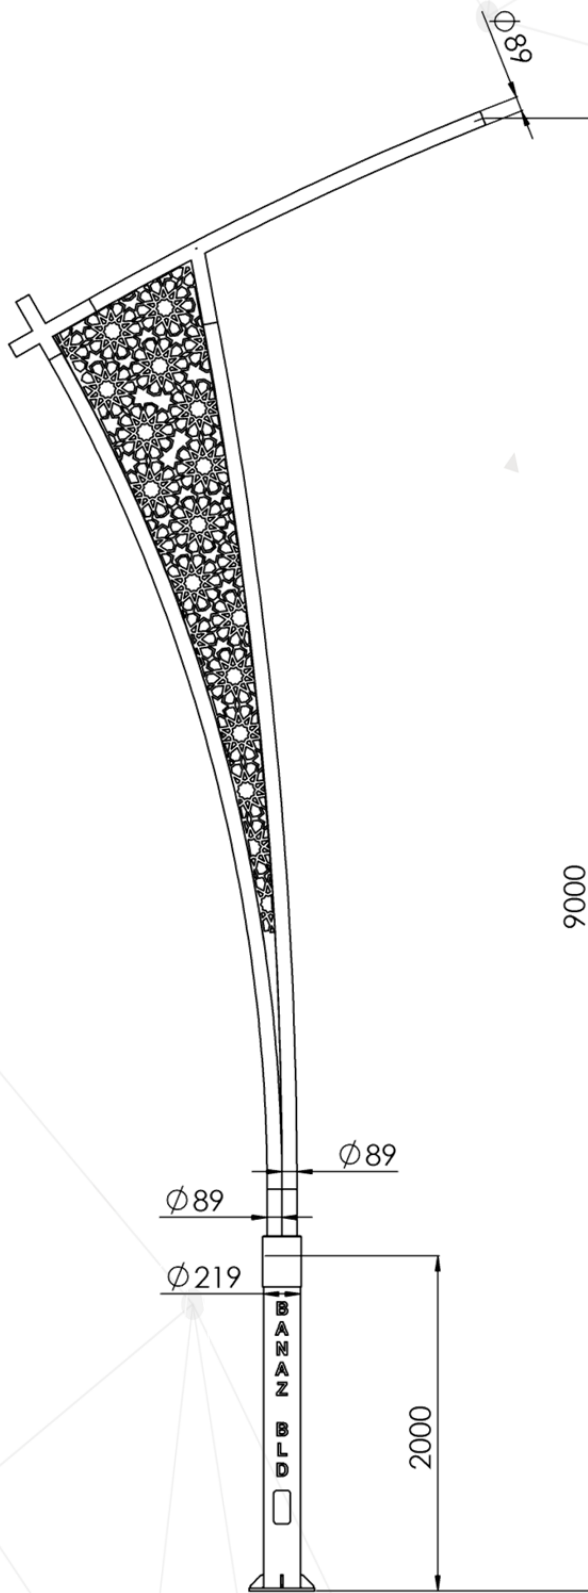

SNR 23 71

SNR TARGET

ALL COLORS

230 V.
50 Hz.

IP 55

LED MODULE
20W/45W

E27 LED

G12 HQI-T
150W

E27 SON-T
70W

E27 HQL
160W